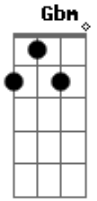

© ukulele-chords.com