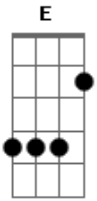

© ukulele-chords.com