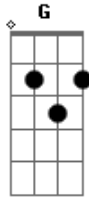

Ctg Rancho da Saudade - Tatu de Castanholas

tom:

C

Intro: F C G7 C

Castanholas

F C G7 C

Sapateio 1

F C G7 C

Castanholas

F C G7 C

Sapateio 2

F C G7 C

Castanholas

F C G7 C

Sapateio 3

F C G7 C

Últimas Castanholas

G D A7 D

Último Sapateio

G D A7 D

Acordes

© ukulele-chords.com

© ukulele-chords.com

© ukulele-chords.com