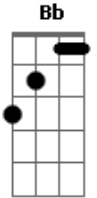

© ukulele-chords.com