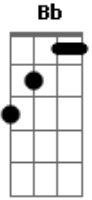

© ukulele-chords.com