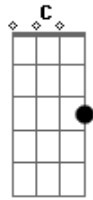

© ukulele-chords.com