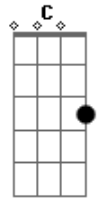

© ukulele-chords.com