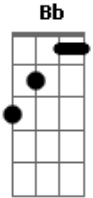

© ukulele-chords.com