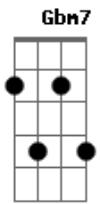

© ukulele-chords.com