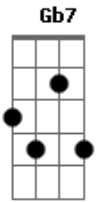

© ukulele-chords.com