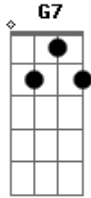

Cruzeiro Esporte Clube - Ah Ser Cruzeiro É Bom Demais

Tom: C

Intro: 2x: G Am C G

G Eu vou cantar minha paixão que vem de berço,
 C As 5 estrelas que carrego no meu peito,
 Am

Azul e branco é a cor do sentimento,
 C Oh meu Cruzeiro eu te apoio até o final,
 G

Refrão:

G7 Em7 Oh meu Zêro,
 F C Ah ser Cruzeiro é bom demais!
 G

Acordes

© ukulele-chords.com

© ukulele-chords.com

© ukulele-chords.com

© ukulele-chords.com

© ukulele-chords.com