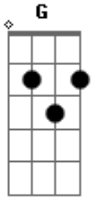

Cruzeiro Esporte Clube - Ah Ser Cruzeiro É Bom Demais

Tom: C

Intro: 2x: G Am C G

G Eu vou cantar minha paixão que vem de berço,
 C As 5 estrelas que carrego no meu peito,
 Am

Azul e branco é a cor do sentimento,
 C Oh meu Cruzeiro eu te apoio até o final,
 G

Refrão:

G7 Em7 Oh meu Zêro,
 F C Ah ser Cruzeiro é bom demais!
 G

Acordes

© ukulele-chords.com

© ukulele-chords.com

© ukulele-chords.com

© ukulele-chords.com

© ukulele-chords.com