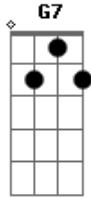

Cruzeiro Esporte Clube - Ah Ser Cruzeiro É Bom Demais

Tom: C
Intro: 2x: G Am C G

G Eu vou cantar minha paixão que vem de berço,
C G
As 5 estrelas que carrego no meu peito,
Am

Azul e branco é a cor do sentimento,
C G
Oh meu Cruzeiro eu te apoio até o final,

Refrão:
G7 Em7
Oh meu Zêro,
F C G
Ah ser Cruzeiro é bom demais!

Acordes

© ukulele-chords.com

© ukulele-chords.com

© ukulele-chords.com

© ukulele-chords.com

© ukulele-chords.com

© ukulele-chords.com