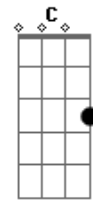

© ukulele-chords.com