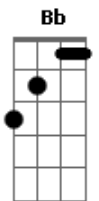

© ukulele-chords.com