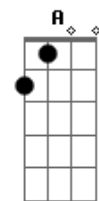

© ukulele-chords.com