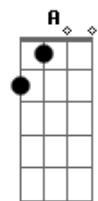

© ukulele-chords.com