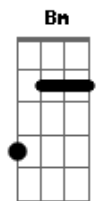

© ukulele-chords.com