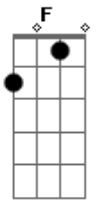

Cruzando El Charco - El Trato

tom:

F

F A7 Dm
Me decís amor y me derrito
Bb Gm
Aunque sea de lejos y a los gritos
Bb A7 Dm G
Si me lo decís en el oído
Gm C F
Empieza el romanticismo

F A7 Dm
¿A dónde guardas tus emociones
Bb Gm
Y esas ganas de bailarle al sol?
Bb A7 Dm G
Quiero verte siempre en mis canciones
Gm C F
Mena yo te pido por favor

Dm C Bm F
Si es así... volvé que te tengo un trato
Dm C Bm F
Quiero recorrer por tu piel un rato
Dm C Bm F Dm C
Y volver a ser eso que extrañamos al amanecer
Gm C F
Tantas noches mas

F A7 Dm
Quiero caminar a la mañana
Bb Gm
De tu mano y sin pensar en mas
Bb A7 Dm G
Derretir la nieve en la montaña

Gm C F
Con una mirada nada mas

F A7 Dm
Puede ser que a veces me equivoqué
Bb Gm
Y que me cueste pedirte perdón
Bb A7 Dm G
Tanto tiempo y tanto desenfoco
Gm C F
Suelen regalarme otra canción

Dm C Bm F
Si es así... volvé que te tengo un trato
Dm C Bm F
Quiero recorrer por tu piel un rato
Dm C Bm F Dm C
Y volver a ser eso que extrañamos al amanecer
Gm C F
Tantas noches mas

(Dm C Bm F)
(Dm C Bm F)
(Dm C Bm)
(F Dm C)
(Gm C F)

Dm C Bm F
Y por favor volvé que te tengo un trato
Dm C Bm F
Quiero recorrer por tu piel un rato
Dm C Bm F Dm C
Y volver a ser eso que extrañamos al amanecer
Gm C F
Tantas noches mas

Acordes

© ukulele-chords.com