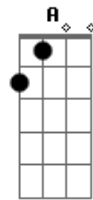

© ukulele-chords.com