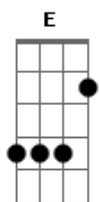

E
Te gusta creer que el mundo es para vos
Dbm
No cabe más ego en tu caparazón
Gbm
Cuando te des cuenta que no es cierto
B
Ya va a ser tarde

E
Y si entra en juego es? gran temor
Dbm
Que te paraliza y t? aleja de vos
Gbm
No te olvides nunca
B
La mentira dura solo un instante

E
Cobarde
Ab Dbm
Siempre fuiste un cobarde
Abm7 A
Es demasiado tarde
Gbm B
Para poder cambiar
(E Dbm Gbm B)

E
Una vez dijiste no querer volver
Dbm
Te gano la angustia y el amanecer
Gbm
Hizo de tu cuerpo un llanto
B
Y mares de melancolía

E
Eras el campeón y te tocó perder
Dbm
Otro corazón te arrebató su piel
Gbm
Te quedaste solo sin amor
B

Y lejos de tu guarida

E
Cobarde
Ab Dbm
Siempre fuiste un cobarde
Abm7 A
Vivis haciendo alarde
Gbm B
Y no vas a cambiar

E
Cobarde
Ab Dbm
Siempre fuiste un cobarde
Abm7 A
Es demasiado tarde
Gbm B
Para poder cambiar
(A Dbm A B)

E
Cobarde
Ab Dbm
Siempre fuiste un cobarde
Abm7 A
Vivis haciendo alarde
Gbm B
Y no vas a cambiar

E
Cobarde
Ab Dbm
Siempre fuiste un cobarde
Abm7 A
Es demasiado tarde
Gbm B
Para poder cambiar

E
Derramas la calma como un huracán
Dbm
Dentro de tu alma cuando no das más
Gbm
Ahí es cuando el cielo cambia de color
B
Y perdés el juego con tu corazón

E
Derramas la calma como un huracán
Dbm
Dentro de tu alma cuando no das más
Gbm
Ahí es cuando el cielo cambia de color
B
Y perdés el juego con tu corazón

E
Cobarde que no sabe caminar de a dos
Dbm
Cobarde que se esconde cuando sale el Sol
Gbm
Cobarde que no puede ni pedir perdón
B
Cobarde que se escapa cuando siente amor E

Acordes

© ukulele-chords.com