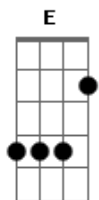

E
Te gusta creer que el mundo es para vos
Dbm
No cabe más ego en tu caparazón
Gbm
Cuando te des cuenta que no es cierto
B
Ya va a ser tarde

E
Y si entra en juego es? gran temor
Dbm
Que te paraliza y t? aleja de vos
Gbm
No te olvides nunca
B
La mentira dura solo un instante

E
Cobarde
Ab Dbm
Siempre fuiste un cobarde
Abm7 A
Es demasiado tarde
Gbm B
Para poder cambiar
(E Dbm Gbm B)

E
Una vez dijiste no querer volver
Dbm
Te gano la angustia y el amanecer
Gbm
Hizo de tu cuerpo un llanto
B
Y mares de melancolía

E
Eras el campeón y te tocó perder
Dbm
Otro corazón te arrebató su piel
Gbm
Te quedaste solo sin amor
B

Y lejos de tu guarida

E
Cobarde
Ab Dbm
Siempre fuiste un cobarde
Abm7 A
Vivis haciendo alarde
Gbm B
Y no vas a cambiar

E
Cobarde
Ab Dbm
Siempre fuiste un cobarde
Abm7 A
Es demasiado tarde
Gbm B
Para poder cambiar
(A Dbm A B)

E
Cobarde
Ab Dbm
Siempre fuiste un cobarde
Abm7 A
Vivis haciendo alarde
Gbm B
Y no vas a cambiar

E
Cobarde
Ab Dbm
Siempre fuiste un cobarde
Abm7 A
Es demasiado tarde
Gbm B
Para poder cambiar

E
Derramas la calma como un huracán
Dbm
Dentro de tu alma cuando no das más
Gbm
Ahí es cuando el cielo cambia de color
B
Y perdés el juego con tu corazón

E
Derramas la calma como un huracán
Dbm
Dentro de tu alma cuando no das más
Gbm
Ahí es cuando el cielo cambia de color
B
Y perdés el juego con tu corazón

E
Cobarde que no sabe caminar de a dos
Dbm
Cobarde que se esconde cuando sale el Sol
Gbm
Cobarde que no puede ni pedir perdón
B
Cobarde que se escapa cuando siente amor E

Acordes

© ukulele-chords.com