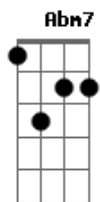

© ukulele-chords.com