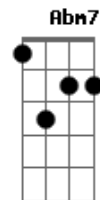

© ukulele-chords.com