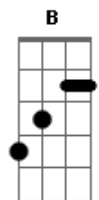

© ukulele-chords.com