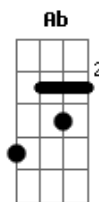

© ukulele-chords.com