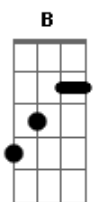

© ukulele-chords.com