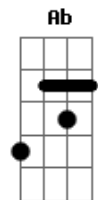

© ukulele-chords.com