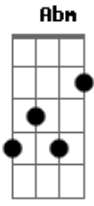

© ukulele-chords.com