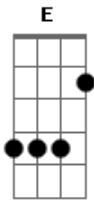

© ukulele-chords.com