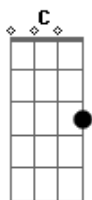

Cruz Na Vela Diabo Na Proa - Sonhos

tom:

Intro: **G**
Em G D Em
Em G D Em
Em C Em C
D C Bm D
Em C Em C
D C Bm D
Em C Em C

Em C
 Sonhos que falam de ti
Em C
 Tudo o que sempre sonhei
G A7
 Mas não consigo encontrar-te
C C Bm Am G
 Embora às vezes pensei
Em C
 Dá-me só mais um sinal
Em C
 P'ra continuar essa busca
G A7
 Destapa esse mistério
C C Bm Am G
 Estou farto de ficar à espera
A7 C Bm Am
 La-hai, de ti
G A7 C Bm Am
 Ah la-ie, por ti
G A7 C Bm Am
 Ah la-wo em ti
G A7 C
 Será que já te vi?

[Solo] **Em C Em C**
Em C Em C

Como uma estrela cadente
Em C
 Que se ilumina, se apaga
G A7
 Esta vida da gente
C C Bm Am G
 Sem ti não vale de nada
Em C
 Por isso onde quer que estejas
Em C
 Em pé ou talvez sentada
G A7
 Lembra-te que não estás sozinha
C C Bm Am G
 Há sempre alguém que sen_te falta
A7 C Bm Am
 La-hai, de ti
G A7 C Bm Am
 Ah la-ie, por ti
G A7 C Bm Am
 Ah la-wo em ti
G A7 C
 Será que já te esqueci?

[Solo] **Em C Em C**
G A7
C C Bm Am
G A7 C
C Bm Am
G A7 C
C Bm Am
G A7 C
C Bm Am
G A7 C

[Final] **Em G D C**
Em G D C
A7 C Bm Am G

Em C

Acordes

© ukulele-chords.com

© ukulele-chords.com

© ukulele-chords.com