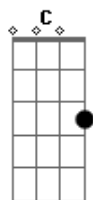

Cruz Na Vela Diabo Na Proa - Sonhos

tom:

Intro: **G**
Em G D Em
Em G D Em
Em C Em C
D C Bm D
Em C Em C
D C Bm D
Em C Em C

Em C
 Sonhos que falam de ti
Em C
 Tudo o que sempre sonhei
G A7
 Mas não consigo encontrar-te
C C Bm Am G
 Embora às vezes pensei
Em C
 Dá-me só mais um sinal
Em C
 P'ra continuar essa busca
G A7
 Destapa esse mistério
C C Bm Am G
 Estou farto de ficar à espera
A7 C Bm Am
 La-hai, de ti
G A7 C Bm Am
 Ah la-ie, por ti
G A7 C Bm Am
 Ah la-wo em ti
G A7 C
 Será que já te vi?

[Solo] **Em C Em C**
Em C Em C

Como uma estrela cadente
Em C
 Que se ilumina, se apaga
G A7
 Esta vida da gente
C C Bm Am G
 Sem ti não vale de nada
Em C
 Por isso onde quer que estejas
Em C
 Em pé ou talvez sentada
G A7
 Lembra-te que não estás sozinha
C C Bm Am G
 Há sempre alguém que sen_te falta
A7 C Bm Am
 La-hai, de ti
G A7 C Bm Am
 Ah la-ie, por ti
G A7 C Bm Am
 Ah la-wo em ti
G A7 C
 Será que já te esqueci?

[Solo] **Em C Em C**
G A7
C C Bm Am
G A7 C
C Bm Am
G A7 C
C Bm Am
G A7 C
C Bm Am
G A7 C

[Final] **Em G D C**
Em G D C
A7 C Bm Am G

Em C

Acordes

© ukulele-chords.com

© ukulele-chords.com

© ukulele-chords.com