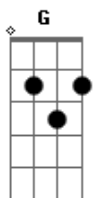

Cruz Na Vela Diabo Na Proa - Sonhos

tom:

Intro: **G**
Em G D Em
Em G D Em
Em C Em C
D C Bm D
Em C Em C
D C Bm D
Em C Em C

Em C
Sonhos que falam de ti
Em C
Tudo o que sempre sonhei
G A7
Mas não consigo encontrar-te
C C Bm Am G
Embora às vezes pensei
Em C
Dá-me só mais um sinal
Em C
P'ra continuar essa busca
G A7
Destapa esse mistério
C C Bm Am G
Estou farto de ficar à espera
A7 C Bm Am
La-hai, de ti
G A7 C Bm Am
Ah la-ie, por ti
G A7 C Bm Am
Ah la-wo em ti
G A7 C
Será que já te vi?

[Solo] **Em C Em C**
Em C Em C

Como uma estrela cadente
Em C
Que se ilumina, se apaga
G A7
Esta vida da gente
C C Bm Am G
Sem ti não vale de nada
Em C
Por isso onde quer que estejas
Em C
Em pé ou talvez sentada
G A7
Lembra-te que não estás sozinha
C C Bm Am G
Há sempre alguém que sen_te falta
A7 C Bm Am
La-hai, de ti
G A7 C Bm Am
Ah la-ie, por ti
G A7 C Bm Am
Ah la-wo em ti
G A7 C
Será que já te esqueci?

[Solo] **Em C Em C**
G A7
C C Bm Am
G A7 C
C Bm Am
G A7 C
C Bm Am
G A7 C
C Bm Am
G A7 C

[Final] **Em G D C**
Em G D C
A7 C Bm Am G

Acordes

© ukulele-chords.com