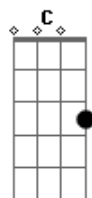

© ukulele-chords.com