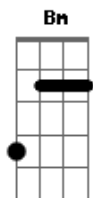

© ukulele-chords.com