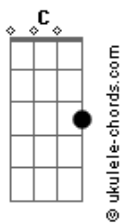

Cruz Na Vela Diabo Na Proa - Rio Perdido

tom:

Intro: Em Bm C Am

Em
Vagueei
Bm
Pela cidade
C
Perdido no silêncio
Am
De sombras iluminadas
Em
Por um nevoeiro
Bm
Passo a passo
C
Um passeio tão sujo
Am
Como o negro da cidade

(Bm B)

Em G Gbm
Até
Em G Gbm
Que algo
Em G Gbm
Quebrou
Em G Gbm
O silêncio
Am Bm
Escutei-o
Am Bm
Ao longe
Em G Gbm
Chorava
Em G Gbm
Gritava
Em G Gbm
Corria
Em G Gbm

Acordes

Perdido
Am Bm
Sem saber
Am Bm Em
Como calar a sua dor
Bm
Veio de encontro
C Am
À minha dor
Em
Até que cheguei
Bm
À margem de um rio
C
Olhei-o no fundo
Am
Sem encontrar o seu rumo
Em
Senti-o em mim
Bm
Perdido, incerto
C
Uniu-nos o medo
Am
Do eterno descoberto
(< b>Bm B)