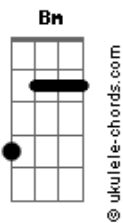

Cruz Na Vela Diabo Na Proa - Rio Perdido

tom:

Intro: Em Bm C Am

Em
Vagueei
Bm
Pela cidade
C
Perdido no silêncio
Am
De sombras iluminadas
Em
Por um nevoeiro
Bm
Passo a passo
C
Um passeio tão sujo
Am
Como o negro da cidade

(Bm B)

Em G Gbm
Até
Em G Gbm
Que algo
Em G Gbm
Quebrou
Em G Gbm
O silêncio
Am Bm
Escutei-o
Am Bm
Ao longe
Em G Gbm
Chorava
Em G Gbm
Gritava
Em G Gbm
Corria
Em G Gbm

Acordes

Perdido
Am Bm
Sem saber
Am Bm Em
Como calar a sua dor
Bm
Veio de encontro
C Am
À minha dor
Em
Até que cheguei
Bm
À margem de um rio
C
Olhei-o no fundo
Am
Sem encontrar o seu rumo
Em
Senti-o em mim
Bm
Perdido, incerto
C
Uniu-nos o medo
Am
Do eterno descoberto
(< b>Bm B)