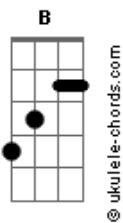

Cruz Na Vela Diabo Na Proa - Rio Perdido

tom:

Intro: Em Bm C Am

Em
Vagueei
Bm
Pela cidade
C
Perdido no silêncio
Am
De sombras iluminadas
Em
Por um nevoeiro
Bm
Passo a passo
C
Um passeio tão sujo
Am
Como o negro da cidade

(Bm B)

Em G Gbm
Até
Em G Gbm
Que algo
Em G Gbm
Quebrou
Em G Gbm
O silêncio
Am Bm
Escutei-o
Am Bm
Ao longe
Em G Gbm
Chorava
Em G Gbm
Gritava
Em G Gbm
Corria
Em G Gbm

Acordes

Perdido
Am Bm
Sem saber
Am Bm Em
Como calar a sua dor
Bm
Veio de encontro
C Am
À minha dor
Em
Até que cheguei
Bm
À margem de um rio
C
Olhei-o no fundo
Am
Sem encontrar o seu rumo
Em
Senti-o em mim
Bm
Perdido, incerto
C
Uniu-nos o medo
Am
Do eterno descoberto
(< b>Bm B)