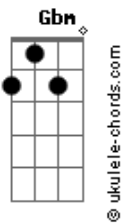

Cruz Na Vela Diabo Na Proa - Rio Perdido

tom:

Intro: Em Bm C Am

Em
Vagueei
Bm
Pela cidade
C
Perdido no silêncio
Am
De sombras iluminadas
Em
Por um nevoeiro
Bm
Passo a passo
C
Um passeio tão sujo
Am
Como o negro da cidade

(Bm B)

Em G Gbm
Até
Em G Gbm
Que algo
Em G Gbm
Quebrou
Em G Gbm
O silêncio
Am Bm
Escutei-o
Am Bm
Ao longe
Em G Gbm
Chorava
Em G Gbm
Gritava
Em G Gbm
Corria
Em G Gbm

Acordes

Perdido
Am Bm
Sem saber
Am Bm Em
Como calar a sua dor
Bm
Veio de encontro
C Am
À minha dor
Em
Até que cheguei
Bm
À margem de um rio
C
Olhei-o no fundo
Am
Sem encontrar o seu rumo
Em
Senti-o em mim
Bm
Perdido, incerto
C
Uniu-nos o medo
Am
Do eterno descoberto
(< b>Bm B)