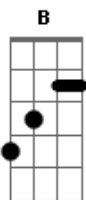

# Cruz Na Vela Diabo Na Proa - Gizela

tom:

Intro: A B A E  
 B A  
 Aurélia de Sousa  
 B A  
 Anos d'oiro, numa escola  
 B A  
 Esses jovens de garra  
 B  
 E ai que mulheres  
 A  
 Tão boas

B A  
 Mas entre elas, havia uma  
 B A  
 P'ra quem todos olhavam  
 B A  
 Toda ela era esplendor  
 B A  
 Duma beleza que fazia dor

B A  
 E o nome dela, Gizela  
 B A  
 E o nome dela, Gizela  
 B A  
 E o nome dela, Gizela  
 B A  
 E o nome dela, Gizela

E B  
 Um novo estilo de penteado  
 D A  
 Todo giro enrolado  
 E B  
 Um novo sorriso empacotado

## Acordes

© ukulele-chords.com

© ukulele-chords.com

© ukulele-chords.com

© ukulele-chords.com

D A  
 Meio aberto ou fechado  
 E B  
 Ó Gizela, Gizela  
 D A  
 Quando a noite cai ficas mais bela  
 E B  
 Ó Gizela, Gizela  
 D A  
 Quando o dia vai ficas mais bela  
 E B  
 Já a convidaram  
 D A  
 Para miss Portugal  
 E B  
 Mas ela não quis  
 D A  
 Pois podia parecer mal  
 E B  
 Já a convidaram  
 D A  
 Para miss Portugal  
 E B  
 Mas ela não quis  
 D A  
 Pois podia parecer mal  
 E B  
 Ó Gizela, Gizela  
 D A  
 Quando a noite cai ficas mais bela  
 E B  
 Ó Gizela, Gizela  
 D A  
 Quando o dia vai ficas mais bela