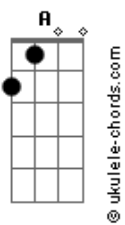

Cruz Na Vela Diabo Na Proa - Agora Não Tenho

tom:

Intro: Am C Dm7 B7 Bb7M B7 Dbm F E
Gbm F A B D7M Dm7

Am C Dm7
Foi apenas um olhar esquecido
B7 Bb7M B7 Dbm F E
Que eu encontrei e retive-o

Gbm F
P'ra sempre em mim senti-o

A B
Agora enfim eu queria-o
D7M

O mesmo momento
Dm7

Saudades de um tempo
A B Dm7

Que agora não tenho
A B Dm7

Que agora não tenho
A Dbm D7M Dm7

Que agora não tenho
Am C Dm7

Foi apenas um sorriso perdido
B7 Bb7M B7 Dbm F E

Acordes

Feliz quem ama e é compreendido

Gbm F
Quem me dera que fosse

A B
Sempre assim

D7M
Eterno momento vivido

Dm7
Sem saber o que faz sentido

A B Dm7
Que agora não tenho

A B Dm7
Que agora não tenho

A Dbm D7M Dm7
Que agora não tenho

[Solo] Am C Dm7 B7 Bb7M B7 Dbm F E
Gbm F A B D7M Dm7

A B Dm7
Que agora não tenho

A B Dm7
Que agora não tenho

A Dbm D7M Dm7 Am
Que agora não tenho