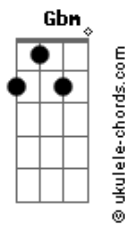

Cruz Na Vela Diabo Na Proa - Agora Não Tenho

tom:

Intro: Am C Dm7 B7 Bb7M B7 Dbm F E
Gbm F A B D7M Dm7

Am C Dm7
Foi apenas um olhar esquecido
B7 Bb7M B7 Dbm F E
Que eu encontrei e retive-o

Gbm F
P'ra sempre em mim senti-o

A B
Agora enfim eu queria-o
D7M

O mesmo momento
Dm7

Saudades de um tempo
A B Dm7

Que agora não tenho
A B Dm7

Que agora não tenho
A Dbm D7M Dm7

Que agora não tenho
Am C Dm7

Foi apenas um sorriso perdido
B7 Bb7M B7 Dbm F E

Acordes

Feliz quem ama e é compreendido

Gbm F
Quem me dera que fosse

A B
Sempre assim

D7M
Eterno momento vivido

Dm7
Sem saber o que faz sentido

A B Dm7
Que agora não tenho

A B Dm7
Que agora não tenho