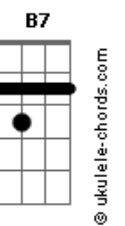

Cruz Na Vela Diabo Na Proa - Agora Não Tenho

tom:

Intro: Am C Dm7 B7 Bb7M B7 Dbm F E
Gbm F A B D7M Dm7

Am C Dm7
Foi apenas um olhar esquecido
B7 Bb7M B7 Dbm F E
Que eu encontrei e retive-o

Gbm F
P'ra sempre em mim senti-o

A B
Agora enfim eu queria-o
D7M

O mesmo momento
Dm7

Saudades de um tempo
A B Dm7

Que agora não tenho
A B Dm7

Que agora não tenho
A Dbm D7M Dm7

Que agora não tenho
Am C Dm7

Foi apenas um sorriso perdido
B7 Bb7M B7 Dbm F E

Acordes

Feliz quem ama e é compreendido

Gbm F
Quem me dera que fosse

A B
Sempre assim

D7M
Eterno momento vivido

Dm7
Sem saber o que faz sentido

A B Dm7
Que agora não tenho

A B Dm7
Que agora não tenho