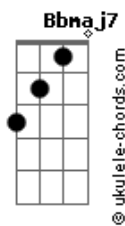

Cruz Na Vela Diabo Na Proa - Agora Não Tenho

tom:

Intro: Am C Dm7 B7 Bb7M B7 Dbm F E
Gbm F A B D7M Dm7

Am C Dm7
Foi apenas um olhar esquecido
B7 Bb7M B7 Dbm F E
Que eu encontrei e retive-o

Gbm F
P'ra sempre em mim senti-o

A B
Agora enfim eu queria-o
D7M

O mesmo momento
Dm7

Saudades de um tempo
A B Dm7

Que agora não tenho
A B Dm7

Que agora não tenho
A Dbm D7M Dm7

Que agora não tenho
Am C Dm7

Foi apenas um sorriso perdido
B7 Bb7M B7 Dbm F E

Acordes

Feliz quem ama e é compreendido

Gbm F
Quem me dera que fosse

A B
Sempre assim

D7M
Eterno momento vivido

Dm7
Sem saber o que faz sentido

A B Dm7
Que agora não tenho

A B Dm7
Que agora não tenho