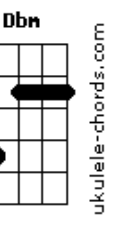

Cruz Na Vela Diabo Na Proa - Agora Não Tenho

tom:

Intro: Am C Dm7 B7 Bb7M B7 Dbm F E
Gbm F A B D7M Dm7

Am C Dm7
Foi apenas um olhar esquecido
B7 Bb7M B7 Dbm F E
Que eu encontrei e retive-o

Gbm F
P'ra sempre em mim senti-o

A B
Agora enfim eu queria-o
D7M

O mesmo momento
Dm7

Saudades de um tempo
A B Dm7

Que agora não tenho
A B Dm7

Que agora não tenho
A Dbm D7M Dm7

Que agora não tenho
Am C Dm7

Foi apenas um sorriso perdido
B7 Bb7M B7 Dbm F E

Acordes

Feliz quem ama e é compreendido

Gbm F
Quem me dera que fosse

A B
Sempre assim

D7M
Eterno momento vivido

Dm7
Sem saber o que faz sentido

A B Dm7
Que agora não tenho

A B Dm7
Que agora não tenho

A Dbm D7M Dm7
Que agora não tenho

[Solo] Am C Dm7 B7 Bb7M B7 Dbm F E
Gbm F A B D7M Dm7

A B Dm7
Que agora não tenho

A B Dm7
Que agora não tenho

A Dbm D7M Dm7 Am
Que agora não tenho