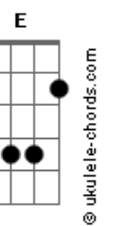

Cruz Na Vela Diabo Na Proa - Agora Não Tenho

tom:

Intro: Am C Dm7 B7 Bb7M B7 Dbm F E
Gbm F A B D7M Dm7

Am C Dm7
Foi apenas um olhar esquecido
B7 Bb7M B7 Dbm F E
Que eu encontrei e retive-o

Gbm F
P'ra sempre em mim senti-o

A B
Agora enfim eu queria-o
D7M

O mesmo momento
Dm7

Saudades de um tempo
A B Dm7

Que agora não tenho
A B Dm7

Que agora não tenho
A Dbm D7M Dm7

Que agora não tenho
Am C Dm7

Foi apenas um sorriso perdido
B7 Bb7M B7 Dbm F E

Acordes

Feliz quem ama e é compreendido

Gbm F
Quem me dera que fosse

A B
Sempre assim

D7M
Eterno momento vivido

Dm7
Sem saber o que faz sentido

A B Dm7
Que agora não tenho

A B Dm7
Que agora não tenho

A Dbm D7M Dm7
Que agora não tenho

[Solo] Am C Dm7 B7 Bb7M B7 Dbm F E
Gbm F A B D7M Dm7

A B Dm7
Que agora não tenho

A B Dm7
Que agora não tenho

A Dbm D7M Dm7 Am
Que agora não tenho