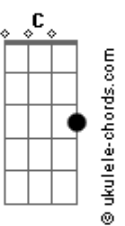

Cruz Na Vela Diabo Na Proa - Agora Não Tenho

tom:

Intro: Am C Dm7 B7 Bb7M B7 Dbm F E
Gbm F A B D7M Dm7

Am C Dm7
Foi apenas um olhar esquecido
B7 Bb7M B7 Dbm F E
Que eu encontrei e retive-o

Gbm F
P'ra sempre em mim senti-o

A B
Agora enfim eu queria-o
D7M

O mesmo momento
Dm7

Saudades de um tempo
A B Dm7

Que agora não tenho
A B Dm7

Que agora não tenho
A Dbm D7M Dm7

Que agora não tenho
Am C Dm7

Foi apenas um sorriso perdido
B7 Bb7M B7 Dbm F E

Acordes

Feliz quem ama e é compreendido

Gbm F
Quem me dera que fosse

A B
Sempre assim

D7M
Eterno momento vivido

Dm7
Sem saber o que faz sentido

A B Dm7
Que agora não tenho

A B Dm7
Que agora não tenho