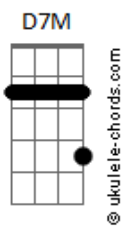

Cruz Na Vela Diabo Na Proa - Agora Não Tenho

tom:

Intro: Am C Dm7 B7 Bb7M B7 Dbm F E
Gbm F A B D7M Dm7

Am C Dm7
Foi apenas um olhar esquecido
B7 Bb7M B7 Dbm F E
Que eu encontrei e retive-o

Gbm F
P'ra sempre em mim senti-o

A B
Agora enfim eu queria-o
D7M

O mesmo momento
Dm7

Saudades de um tempo
A B Dm7

Que agora não tenho
A B Dm7

Que agora não tenho
A Dbm D7M Dm7

Que agora não tenho
Am C Dm7

Foi apenas um sorriso perdido
B7 Bb7M B7 Dbm F E

Acordes

Feliz quem ama e é compreendido

Gbm F
Quem me dera que fosse

A B
Sempre assim

D7M
Eterno momento vivido

Dm7
Sem saber o que faz sentido

A B Dm7
Que agora não tenho

A B Dm7
Que agora não tenho

A Dbm D7M Dm7
Que agora não tenho

[Solo] Am C Dm7 B7 Bb7M B7 Dbm F E
Gbm F A B D7M Dm7

A B Dm7
Que agora não tenho

A B Dm7
Que agora não tenho

A Dbm D7M Dm7 Am
Que agora não tenho