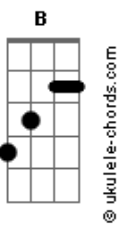

Cruz Na Vela Diabo Na Proa - Agora Não Tenho

tom:

Intro: Am C Dm7 B7 Bb7M B7 Dbm F E
Gbm F A B D7M Dm7

Am C Dm7
Foi apenas um olhar esquecido
B7 Bb7M B7 Dbm F E
Que eu encontrei e retive-o

Gbm F
P'ra sempre em mim senti-o

A B
Agora enfim eu queria-o
D7M

O mesmo momento
Dm7

Saudades de um tempo
A B Dm7

Que agora não tenho
A B Dm7

Que agora não tenho
A Dbm D7M Dm7

Que agora não tenho
Am C Dm7

Foi apenas um sorriso perdido
B7 Bb7M B7 Dbm F E

Acordes

Feliz quem ama e é compreendido

Gbm F
Quem me dera que fosse

A B
Sempre assim

D7M
Eterno momento vivido

Dm7
Sem saber o que faz sentido

A B Dm7
Que agora não tenho

A B Dm7
Que agora não tenho