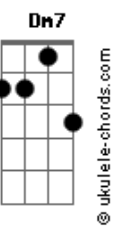

Cruz Na Vela Diabo Na Proa - Agora Não Tenho

tom:

Intro: Am C Dm7 B7 Bb7M B7 Dbm F E
Gbm F A B D7M Dm7

Am C Dm7
Foi apenas um olhar esquecido
B7 Bb7M B7 Dbm F E
Que eu encontrei e retive-o

Gbm F
P'ra sempre em mim senti-o

A B
Agora enfim eu queria-o
D7M

O mesmo momento
Dm7

Saudades de um tempo
A B Dm7

Que agora não tenho
A B Dm7

Que agora não tenho
A Dbm D7M Dm7

Que agora não tenho
Am C Dm7

Foi apenas um sorriso perdido
B7 Bb7M B7 Dbm F E

Acordes

Feliz quem ama e é compreendido

Gbm F
Quem me dera que fosse

A B
Sempre assim

D7M
Eterno momento vivido

Dm7
Sem saber o que faz sentido

A B Dm7
Que agora não tenho

A B Dm7
Que agora não tenho