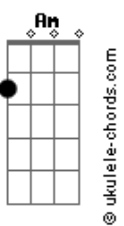

Cruz Na Vela Diabo Na Proa - Agora Não Tenho

tom:

Intro: Am C Dm7 B7 Bb7M B7 Dbm F E
Gbm F A B D7M Dm7

Am C Dm7
Foi apenas um olhar esquecido
B7 Bb7M B7 Dbm F E
Que eu encontrei e retive-o

Gbm F
P'ra sempre em mim senti-o

A B
Agora enfim eu queria-o
D7M

O mesmo momento
Dm7

Saudades de um tempo
A B Dm7

Que agora não tenho
A B Dm7

Que agora não tenho
A Dbm D7M Dm7

Que agora não tenho
Am C Dm7

Foi apenas um sorriso perdido
B7 Bb7M B7 Dbm F E

Acordes

Feliz quem ama e é compreendido

Gbm F
Quem me dera que fosse

A B
Sempre assim

D7M
Eterno momento vivido

Dm7
Sem saber o que faz sentido

A B Dm7
Que agora não tenho

A B Dm7
Que agora não tenho

A Dbm D7M Dm7
Que agora não tenho

[Solo] Am C Dm7 B7 Bb7M B7 Dbm F E
Gbm F A B D7M Dm7

A B Dm7
Que agora não tenho

A B Dm7
Que agora não tenho

A Dbm D7M Dm7 Am
Que agora não tenho