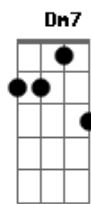

© ukulele-chords.com