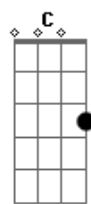

© ukulele-chords.com