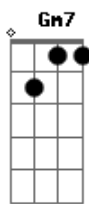

© ukulele-chords.com