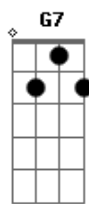

© ukulele-chords.com