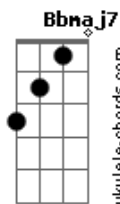

Cruvinel - Sensacional

tom:

Dm

Intro: Dm7 Gm7 Bb7M A7
Dm7 Bb7M C7 C

Dm7 Gm7
Pro cê ver, tudo errado
Bb7M A7 Dm7
Essa menina é dum jeito que não é normal
Bb7M
Quer saber, o que eu acho
C7 C Dm7
Talvez por isso ela seja tão sensacional
Gm7
Deixa a menina no bar lá, no meio de santa tereza

G7 Dm7
Assina em todo lugar nas noites de tanta incertezas
Bb7M
Nem pergunta com quem vai estar, última a sair da mesa
G7 Dm7
Se ela quiser eu vou colar, ainda peço a saidera
Bb7M G7 Dm7
Gelada
Bb7M G7
Sem pressa
(Dm7 Bb7M G7)
(Dm7 Bb7M G7)

Acordes

© ukulele-chords.com