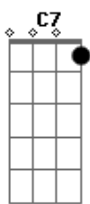

© ukulele-chords.com