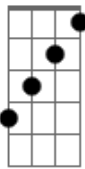

Cruvinel - Raiar

tom:

B

B7M G7M

Dbm7

Deixa, entrar na sala

Em7 B7M

Queimar o chão

G7M Dbm7

Pela fresta

Em7

Raiar na escuridão

B7M

G7M

Dias que são carnaval, de não se levar a sério

Dbm7

Em7

Se a cabeça nublar, deixa a luz entrar

B7M

G7M

Tentar achar o meu tom, me revelar o mistério

Dbm7

Em7

Caso a cabeça nublar, deixa a luz entrar

(B7M G7M Dbm7 Em7)

Acordes

B7M