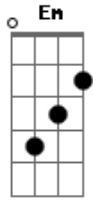

Cruvinel - Raiar

tom:

B Em Dbm
 Deixa, entrar na sala
 Em
 Queimar o chão
 B Em
 Pela fresta
 Dbm Em
 Raiar na escuridão

B Em
 Dias que são carnaval, de não se levar a sério
 Dbm Em
 Se a cabeça nublar, deixa a luz entrar
 B Em
 Tentar achar o meu tom, me revelar o mistério
 Dbm Em B
 Caso a cabeça nublar, deixa a luz entrar
 (Em Dbm)

Em B
 Deixa a luz entrar
 (Em Dbm)

Acordes

© ukulele-chords.com

© ukulele-chords.com

© ukulele-chords.com

Deixa a luz

B Em Dbm
 Deixa, entrar na sala
 Em
 Queimar o chão
 B Em
 Pela fresta
 Dbm Em
 Raiar na escuridão