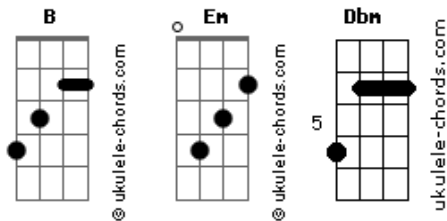

# Cruvinel - Raiar

tom:

B Em Dbm  
 Deixa, entrar na sala  
 Em  
 Queimar o chão  
 B Em  
 Pela fresta  
 Dbm Em  
 Raiar na escuridão

B Em  
 Dias que são carnaval, de não se levar a sério  
 Dbm Em  
 Se a cabeça nublar, deixa a luz entrar  
 B Em  
 Tentar achar o meu tom, me revelar o mistério  
 Dbm Em B  
 Caso a cabeça nublar, deixa a luz entrar  
 ( Em Dbm )

Em B  
 Deixa a luz entrar  
 ( Em Dbm )

## Acordes

Deixa a luz

B Em Dbm  
 Deixa, entrar na sala  
 Em  
 Queimar o chão  
 B Em  
 Pela fresta  
 Dbm Em  
 Raiar na escuridão

B Em  
 Dias que são carnaval, de não se levar a sério  
 Dbm Em  
 Se a cabeça nublar, deixa a luz entrar  
 B Em  
 Tentar achar o meu tom, me revelar o mistério  
 Dbm Em B  
 Caso a cabeça nublar, deixa a luz entrar  
 ( Em Dbm )