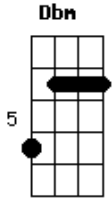

Cruvinel - Raiar

tom:

B Em Dbm
 Deixa, entrar na sala
 Em
 Queimar o chão
 B Em
 Pela fresta
 Dbm Em
 Raiar na escuridão

B Em
 Dias que são carnaval, de não se levar a sério
 Dbm Em
 Se a cabeça nublar, deixa a luz entrar
 B Em
 Tentar achar o meu tom, me revelar o mistério
 Dbm Em B
 Caso a cabeça nublar, deixa a luz entrar
 (Em Dbm)

Em B
 Deixa a luz entrar
 (Em Dbm)

Acordes

© ukulele-chords.com

© ukulele-chords.com

© ukulele-chords.com

Deixa a luz

B Em Dbm
 Deixa, entrar na sala
 Em
 Queimar o chão
 B Em
 Pela fresta
 Dbm Em
 Raiar na escuridão