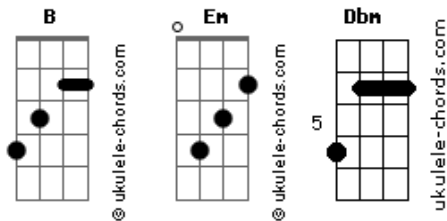

Cruvinel - Raiar

tom:

B Em Dbm
 Deixa, entrar na sala
 Em
 Queimar o chão
 B Em
 Pela fresta
 Dbm Em
 Raiar na escuridão

B Em
 Dias que são carnaval, de não se levar a sério
 Dbm Em
 Se a cabeça nublar, deixa a luz entrar
 B Em
 Tentar achar o meu tom, me revelar o mistério
 Dbm Em B
 Caso a cabeça nublar, deixa a luz entrar
 (Em Dbm)

Em B
 Deixa a luz entrar
 (Em Dbm)

Acordes

Deixa a luz

B Em Dbm
 Deixa, entrar na sala
 Em
 Queimar o chão
 B Em
 Pela fresta
 Dbm Em
 Raiar na escuridão

B Em
 Dias que são carnaval, de não se levar a sério
 Dbm Em
 Se a cabeça nublar, deixa a luz entrar
 B Em
 Tentar achar o meu tom, me revelar o mistério
 Dbm Em B
 Caso a cabeça nublar, deixa a luz entrar
 (Em Dbm)