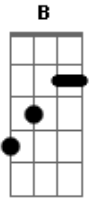

Cruvinel - Raiar

tom:

B Em Dbm
 Deixa, entrar na sala
 Em
 Queimar o chão
 B Em
 Pela fresta
 Dbm Em
 Raiar na escuridão

B Em
 Dias que são carnaval, de não se levar a sério
 Dbm Em
 Se a cabeça nublar, deixa a luz entrar
 B Em
 Tentar achar o meu tom, me revelar o mistério
 Dbm Em B
 Caso a cabeça nublar, deixa a luz entrar
 (Em Dbm)

Em B
 Deixa a luz entrar
 (Em Dbm)

Acordes

© ukulele-chords.com

© ukulele-chords.com

© ukulele-chords.com

Deixa a luz

B Em Dbm
 Deixa, entrar na sala
 Em
 Queimar o chão
 B Em
 Pela fresta
 Dbm Em
 Raiar na escuridão