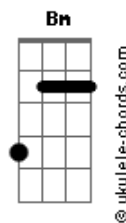

Cruvinel - Esse Assunto

tom:

Intro: Bm Em7 A7 Dbm7

Bm
Eu já vi
Que é difícil sair
Com o pé atrás
A7 Dbm7 Bm
Sobra bastante pra entender
Nós dois
Nenhuma fala, pensar que é demais
Dbm7 Bm
Então... deixe para me dizer
Num outro dia que o papo vier
Dbm7 Bm
Bem mais sensato
Se a gente for pro quarto, ficar pelado
Em7 A7
Sem pressa da hora que terminar
Dbm7 Bm
E aí tá normal
Em7 A7 Dbm7 Bm
Veja nenhum de nós pensa num final assim
Em7 A7 Dbm7 G7M
Minha cabeça só tenta não sair daqui

(Gbm7)
G7M
E ela me beija
D7M G7M D7M
Sem precisar se importar
G7M
Com essa conversa
D7M G7M D7M
Não é hora e nem lugar
G7M
E a gente queixa
D7M G7M D7M
Se o tempo tem de passar
G7M
Mas nem estressa

Acordes

D7M A7M Db7
Bem melhor continuar
(Bm Em7 A7 Dbm7)
Bm
Se esse assunto aparecer
Em7 A7
Certeza que nenhum de nós dois vai ligar
Dbm7 Bm
Mas liga a TV, só pra ter barulho
Em7 A7
Enquanto a gente joga a conversa pro ar
Dbm7 Bm
Então... deixe para me dizer
Em7 A7
Num outro dia que o papo vier
Dbm7 Bm
Bem mais sensato
Se a gente for pro quarto, ficar pelado
Em7 A7
Sem pressa da hora que terminar
Dbm7 Bm
E aí tá normal
Em7 A7
Sem pressa da hora que terminar
Dbm7 Bm
E aí tá normal
Em7 A7 Dbm7 Bm
Veja nenhum de nós pensa num final assim
Em7 A7 Dbm7 G7M
Minha cabeça só tenta não sair daqui
(Gbm7)
G7M
E ela me beija
D7M G7M D7M
Sem precisar se importar
G7M
Com essa conversa
D7M G7M D7M
Não é hora e nem lugar
G7M
E a gente queixa
D7M G7M D7M
Se o tempo tem de passar
G7M
Mas nem estressa
D7M A7M Db7
Bem melhor continuar