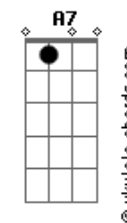

Cruvinel - Esse Assunto

tom:

Intro: Bm Em7 A7 Dbm7

Bm
Eu já vi
Que é difícil sair
Com o pé atrás
A7 Dbm7 Bm
Sobra bastante pra entender
Nós dois
Nenhuma fala, pensar que é demais
Dbm7 Bm
Então... deixe para me dizer
Num outro dia que o papo vier
Dbm7 Bm
Bem mais sensato
Se a gente for pro quarto, ficar pelado
Em7 A7
Sem pressa da hora que terminar
Dbm7 Bm
E aí tá normal
Em7 A7 Dbm7 Bm
Veja nenhum de nós pensa num final assim
Em7 A7 Dbm7 G7M
Minha cabeça só tenta não sair daqui

(Gbm7)
G7M
E ela me beija
D7M G7M D7M
Sem precisar se importar
G7M
Com essa conversa
D7M G7M D7M
Não é hora e nem lugar
G7M
E a gente queixa
D7M G7M D7M
Se o tempo tem de passar
G7M
Mas nem estressa

Acordes

D7M A7M Db7
Bem melhor continuar
(Bm Em7 A7 Dbm7)
Bm
Se esse assunto aparecer
Em7 A7
Certeza que nenhum de nós dois vai ligar
Dbm7 Bm
Mas liga a TV, só pra ter barulho
Em7 A7
Enquanto a gente joga a conversa pro ar
Dbm7 Bm
Então... deixe para me dizer
Em7 A7
Num outro dia que o papo vier
Dbm7 Bm
Bem mais sensato
Se a gente for pro quarto, ficar pelado
Em7 A7
Sem pressa da hora que terminar
Dbm7 Bm
E aí tá normal
Em7 A7
Sem pressa da hora que terminar
Dbm7 Bm
E aí tá normal
Em7 A7 Dbm7 Bm
Veja nenhum de nós pensa num final assim
Em7 A7 Dbm7 G7M
Minha cabeça só tenta não sair daqui
(Gbm7)
G7M
E ela me beija
D7M G7M D7M
Sem precisar se importar
G7M
Com essa conversa
D7M G7M D7M
Não é hora e nem lugar
G7M
E a gente queixa
D7M G7M D7M
Se o tempo tem de passar
G7M
Mas nem estressa
D7M A7M Db7
Bem melhor continuar