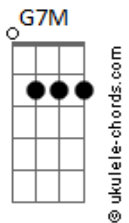

Cruvinel - Esse Assunto

tom:

Intro: Bm Em7 A7 Dbm7

Bm
Eu já vi
Que é difícil sair
Com o pé atrás
A7 Dbm7 Bm
Sobra bastante pra entender
Nós dois
Nenhuma fala, pensar que é demais
Dbm7 Bm
Então... deixe para me dizer
Num outro dia que o papo vier
Dbm7 Bm
Bem mais sensato
Se a gente for pro quarto, ficar pelado
Em7 A7
Sem pressa da hora que terminar
Dbm7 Bm
E aí tá normal
Em7 A7 Dbm7 Bm
Veja nenhum de nós pensa num final assim
Em7 A7 Dbm7 G7M
Minha cabeça só tenta não sair daqui

(Gbm7)
G7M
E ela me beija
D7M G7M D7M
Sem precisar se importar
G7M
Com essa conversa
D7M G7M D7M
Não é hora e nem lugar
G7M
E a gente queixa
D7M G7M D7M
Se o tempo tem de passar
G7M
Mas nem estressa

Acordes

D7M A7M Db7
Bem melhor continuar
(Bm Em7 A7 Dbm7)
Bm
Se esse assunto aparecer
Em7 A7
Certeza que nenhum de nós dois vai ligar
Dbm7 Bm
Mas liga a TV, só pra ter barulho
Em7 A7
Enquanto a gente joga a conversa pro ar
Dbm7 Bm
Então... deixe para me dizer
Em7 A7
Num outro dia que o papo vier
Dbm7 Bm
Bem mais sensato
Se a gente for pro quarto, ficar pelado
Em7 A7
Sem pressa da hora que terminar
Dbm7 Bm
E aí tá normal
Em7 A7
Sem pressa da hora que terminar
Dbm7 Bm
E aí tá normal
Em7 A7 Dbm7 Bm
Veja nenhum de nós pensa num final assim
Em7 A7 Dbm7 G7M
Minha cabeça só tenta não sair daqui
(Gbm7)
G7M
E ela me beija
D7M G7M D7M
Sem precisar se importar
G7M
Com essa conversa
D7M G7M D7M
Não é hora e nem lugar
G7M
E a gente queixa
D7M G7M D7M
Se o tempo tem de passar
G7M
Mas nem estressa
D7M A7M Db7
Bem melhor continuar