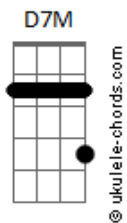

Cruvinel - Esse Assunto

tom:

Intro: Bm Em7 A7 Dbm7

Bm
Eu já vi
Que é difícil sair
Com o pé atrás
A7 Dbm7 Bm
Sobra bastante pra entender
Nós dois
Nenhuma fala, pensar que é demais
Dbm7 Bm
Então... deixe para me dizer
Num outro dia que o papo vier
Dbm7 Bm
Bem mais sensato
Se a gente for pro quarto, ficar pelado
Em7 A7
Sem pressa da hora que terminar
Dbm7 Bm
E aí tá normal
Em7 A7 Dbm7 Bm
Veja nenhum de nós pensa num final assim
Em7 A7 Dbm7 G7M
Minha cabeça só tenta não sair daqui

(Gbm7)
G7M
E ela me beija
D7M G7M D7M
Sem precisar se importar
G7M
Com essa conversa
D7M G7M D7M
Não é hora e nem lugar
G7M
E a gente queixa
D7M G7M D7M
Se o tempo tem de passar
G7M
Mas nem estressa

Acordes

D7M A7M Db7
Bem melhor continuar
(Bm Em7 A7 Dbm7)
Bm
Se esse assunto aparecer
Em7 A7
Certeza que nenhum de nós dois vai ligar
Dbm7 Bm
Mas liga a TV, só pra ter barulho
Em7 A7
Enquanto a gente joga a conversa pro ar
Dbm7 Bm
Então... deixe para me dizer
Em7 A7
Num outro dia que o papo vier
Dbm7 Bm
Bem mais sensato
Se a gente for pro quarto, ficar pelado
Em7 A7
Sem pressa da hora que terminar
Dbm7 Bm
E aí tá normal
Em7 A7
Sem pressa da hora que terminar
Dbm7 Bm
E aí tá normal
Em7 A7 Dbm7 Bm
Veja nenhum de nós pensa num final assim
Em7 A7 Dbm7 G7M
Minha cabeça só tenta não sair daqui
(Gbm7)
G7M
E ela me beija
D7M G7M D7M
Sem precisar se importar
G7M
Com essa conversa
D7M G7M D7M
Não é hora e nem lugar
G7M
E a gente queixa
D7M G7M D7M
Se o tempo tem de passar
G7M
Mas nem estressa
D7M A7M Db7
Bem melhor continuar