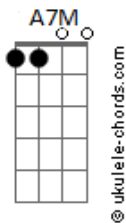

Cruvinel - Esse Assunto

tom:

Intro: Bm Em7 A7 Dbm7

Bm
Eu já vi
Que é difícil sair
Com o pé atrás
A7 Dbm7 Bm
Sobra bastante pra entender
Nós dois
Nenhuma fala, pensar que é demais
Dbm7 Bm
Então... deixe para me dizer
Num outro dia que o papo vier
Dbm7 Bm
Bem mais sensato
Se a gente for pro quarto, ficar pelado
Em7 A7
Sem pressa da hora que terminar
Dbm7 Bm
E aí tá normal
Em7 A7 Dbm7 Bm
Veja nenhum de nós pensa num final assim
Em7 A7 Dbm7 G7M
Minha cabeça só tenta não sair daqui

(Gbm7)
G7M
E ela me beija
D7M G7M D7M
Sem precisar se importar
G7M
Com essa conversa
D7M G7M D7M
Não é hora e nem lugar
G7M
E a gente queixa
D7M G7M D7M
Se o tempo tem de passar
G7M
Mas nem estressa

Acordes

D7M A7M Db7
Bem melhor continuar
(Bm Em7 A7 Dbm7)
Bm
Se esse assunto aparecer
Em7 A7
Certeza que nenhum de nós dois vai ligar
Dbm7 Bm
Mas liga a TV, só pra ter barulho
Em7 A7
Enquanto a gente joga a conversa pro ar
Dbm7 Bm
Então... deixe para me dizer
Em7 A7
Num outro dia que o papo vier
Dbm7 Bm
Bem mais sensato
Se a gente for pro quarto, ficar pelado
Em7 A7
Sem pressa da hora que terminar
Dbm7 Bm
E aí tá normal
Em7 A7
Sem pressa da hora que terminar
Dbm7 Bm
E aí tá normal
Em7 A7 Dbm7 Bm
Veja nenhum de nós pensa num final assim
Em7 A7 Dbm7 G7M
Minha cabeça só tenta não sair daqui
(Gbm7)
G7M
E ela me beija
D7M G7M D7M
Sem precisar se importar
G7M
Com essa conversa
D7M G7M D7M
Não é hora e nem lugar
G7M
E a gente queixa
D7M G7M D7M
Se o tempo tem de passar
G7M
Mas nem estressa
D7M A7M Db7
Bem melhor continuar