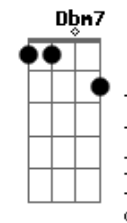

Cruvinel - Esse Assunto

tom:

Intro: Bm Em7 A7 Dbm7

Bm
Eu já vi
Que é difícil sair
Com o pé atrás
A7 Dbm7 Bm
Sobra bastante pra entender
Nós dois
Nenhuma fala, pensar que é demais
Dbm7 Bm
Então... deixe para me dizer
Num outro dia que o papo vier
Dbm7 Bm
Bem mais sensato
Se a gente for pro quarto, ficar pelado
Em7 A7
Sem pressa da hora que terminar
Dbm7 Bm
E aí tá normal
Em7 A7 Dbm7 Bm
Veja nenhum de nós pensa num final assim
Em7 A7 Dbm7 G7M
Minha cabeça só tenta não sair daqui

(Gbm7)
G7M
E ela me beija
D7M G7M D7M
Sem precisar se importar
G7M
Com essa conversa
D7M G7M D7M
Não é hora e nem lugar
G7M
E a gente queixa
D7M G7M D7M
Se o tempo tem de passar
G7M
Mas nem estressa

Acordes

D7M A7M Db7
Bem melhor continuar
(Bm Em7 A7 Dbm7)
Bm
Se esse assunto aparecer
Em7 A7
Certeza que nenhum de nós dois vai ligar
Dbm7 Bm
Mas liga a TV, só pra ter barulho
Em7 A7
Enquanto a gente joga a conversa pro ar
Dbm7 Bm
Então... deixe para me dizer
Em7 A7
Num outro dia que o papo vier
Dbm7 Bm
Bem mais sensato
Se a gente for pro quarto, ficar pelado
Em7 A7
Sem pressa da hora que terminar
Dbm7 Bm
E aí tá normal
Em7 A7
Sem pressa da hora que terminar
Dbm7 Bm
E aí tá normal
Em7 A7 Dbm7 Bm
Veja nenhum de nós pensa num final assim
Em7 A7 Dbm7 G7M
Minha cabeça só tenta não sair daqui
(Gbm7)
G7M
E ela me beija
D7M G7M D7M
Sem precisar se importar
G7M
Com essa conversa
D7M G7M D7M
Não é hora e nem lugar
G7M
E a gente queixa
D7M G7M D7M
Se o tempo tem de passar
G7M
Mas nem estressa
D7M A7M Db7
Bem melhor continuar