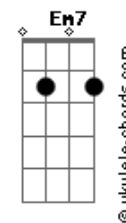

Cruvinel - Esse Assunto

tom:

Intro: Bm Em7 A7 Dbm7

Bm
Eu já vi
Que é difícil sair
Com o pé atrás
A7 Dbm7 Bm
Sobra bastante pra entender
Nós dois
Nenhuma fala, pensar que é demais
Dbm7 Bm
Então... deixe para me dizer
Num outro dia que o papo vier
Dbm7 Bm
Bem mais sensato
Se a gente for pro quarto, ficar pelado
Em7 A7
Sem pressa da hora que terminar
Dbm7 Bm
E aí tá normal
Em7 A7 Dbm7 Bm
Veja nenhum de nós pensa num final assim
Em7 A7 Dbm7 G7M
Minha cabeça só tenta não sair daqui

(Gbm7)
G7M
E ela me beija
D7M G7M D7M
Sem precisar se importar
G7M
Com essa conversa
D7M G7M D7M
Não é hora e nem lugar
G7M
E a gente queixa
D7M G7M D7M
Se o tempo tem de passar
G7M
Mas nem estressa

Acordes

D7M A7M Db7
Bem melhor continuar
(Bm Em7 A7 Dbm7)
Bm
Se esse assunto aparecer
Em7 A7
Certeza que nenhum de nós dois vai ligar
Dbm7 Bm
Mas liga a TV, só pra ter barulho
Em7 A7
Enquanto a gente joga a conversa pro ar
Dbm7 Bm
Então... deixe para me dizer
Em7 A7
Num outro dia que o papo vier
Dbm7 Bm
Bem mais sensato
Se a gente for pro quarto, ficar pelado
Em7 A7
Sem pressa da hora que terminar
Dbm7 Bm
E aí tá normal
Em7 A7
Sem pressa da hora que terminar
Dbm7 Bm
E aí tá normal
Em7 A7 Dbm7 Bm
Veja nenhum de nós pensa num final assim
Em7 A7 Dbm7 G7M
Minha cabeça só tenta não sair daqui
(Gbm7)
G7M
E ela me beija
D7M G7M D7M
Sem precisar se importar
G7M
Com essa conversa
D7M G7M D7M
Não é hora e nem lugar
G7M
E a gente queixa
D7M G7M D7M
Se o tempo tem de passar
G7M
Mas nem estressa
D7M A7M Db7
Bem melhor continuar