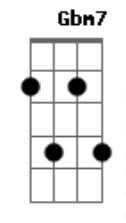

Cruvinel - Esse Assunto

tom:

Intro: Bm Em7 A7 Dbm7

Bm
Eu já vi
Que é difícil sair
Com o pé atrás
A7 Dbm7 Bm
Sobra bastante pra entender
Nós dois
Nenhuma fala, pensar que é demais
Dbm7 Bm
Então... deixe para me dizer
Num outro dia que o papo vier
Dbm7 Bm
Bem mais sensato
Se a gente for pro quarto, ficar pelado
Em7 A7
Sem pressa da hora que terminar
Dbm7 Bm
E aí tá normal
Em7 A7 Dbm7 Bm
Veja nenhum de nós pensa num final assim
Em7 A7 Dbm7 G7M
Minha cabeça só tenta não sair daqui

(Gbm7)
G7M
E ela me beija
D7M G7M D7M
Sem precisar se importar
G7M
Com essa conversa
D7M G7M D7M
Não é hora e nem lugar
G7M
E a gente queixa
D7M G7M D7M
Se o tempo tem de passar
G7M
Mas nem estressa

Acordes

D7M A7M Db7
Bem melhor continuar
(Bm Em7 A7 Dbm7)
Bm
Se esse assunto aparecer
Em7 A7
Certeza que nenhum de nós dois vai ligar
Dbm7 Bm
Mas liga a TV, só pra ter barulho
Em7 A7
Enquanto a gente joga a conversa pro ar
Dbm7 Bm
Então... deixe para me dizer
Em7 A7
Num outro dia que o papo vier
Dbm7 Bm
Bem mais sensato
Se a gente for pro quarto, ficar pelado
Em7 A7
Sem pressa da hora que terminar
Dbm7 Bm
E aí tá normal
Em7 A7
Sem pressa da hora que terminar
Dbm7 Bm
E aí tá normal
Em7 A7 Dbm7 Bm
Veja nenhum de nós pensa num final assim
Em7 A7 Dbm7 G7M
Minha cabeça só tenta não sair daqui
(Gbm7)
G7M
E ela me beija
D7M G7M D7M
Sem precisar se importar
G7M
Com essa conversa
D7M G7M D7M
Não é hora e nem lugar
G7M
E a gente queixa
D7M G7M D7M
Se o tempo tem de passar
G7M
Mas nem estressa
D7M A7M Db7
Bem melhor continuar