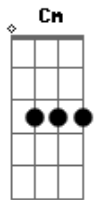

Cronistas - A Porta

tom:

Intro: Dm E Gm Dm
Dm E Gm Dm

Dm Am
A porta está aberta
Cm Gm
mas eu nem sei se quero entrar
F Cm
Trazendo promessas falsas
Eb Bb
Aonde eu vou parar

Dm Am
Ela grita o meu nome
Cm Gm
finjo não escutar
F Cm Eb
a tentação vai e volta
Bb A7
não sei se vou aguentar

Dm E Gm Dm x2

[Refrão]
Dm E Gm Dm
A solução está a um passo
Dm E Gm Dm
Mas eu começo a duvidar
Dm E Gm Dm
A saída está em minhas mãos
Dm E Gm
Mas eu acho que vou ficar

[Solo]
Dm E Gm Dm
Dm E Gm Dm
Dm E Gm Dm
Dm
A Ab

Dm
A Ab
Dm
A Ab

D Ab G
D Ab G
D Ab G
D Ab G

Acordes

© ukulele-chords.com

© ukulele-chords.com

© ukulele-chords.com

© ukulele-chords.com

© ukulele-chords.com