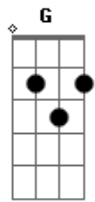

© ukulele-chords.com