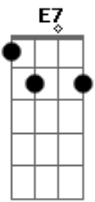

© ukulele-chords.com