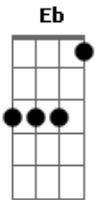

© ukulele-chords.com

© ukulele-chords.com