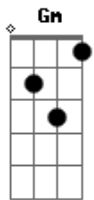

© ukulele-chords.com