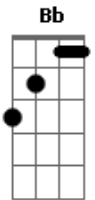

© ukulele-chords.com