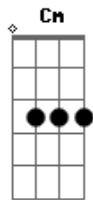

# Crombie - Urbana

tom:

Intro: Em7 D7 Am Bm  
 Em7 D7 Am Bm  
 Em7 D7 Am Bm  
 Em7 D7 Am Bm

Em7 D7  
 O que se vê daqui  
 Am Bm  
 Paisagem de cidade  
 Em7 D7  
 Cores demais, de quê?  
 Am Bm  
 Vai saber, vai saber  
 Em7 D7  
 Luzes acesas  
 Am Bm  
 Escorrem do vai e vem  
 Em7 D7  
 Curvas e esquinas  
 Am Bm  
 De mão e contra mão

Am Bm  
 Chão do dia a dia da lida  
 Cm Bm Am  
 Do sujeito que vive aqui  
 ( Bm Cm Bm )

Am Bm  
 Chão do dia a dia da lida  
 Cm Bm  
 Do sujeito que vive aqui  
 ( Em7 D7 Am Bm )  
 ( Em7 D7 Am Bm )

Em7 D7  
 O que se vê daqui  
 Am Bm  
 É tipo cartão postal  
 Em7 D7  
 Só que à vera  
 Am Bm  
 Tudo em tempo real  
 Em7 D7  
 Show da rotina  
 Am Bm  
 Cena e o natural  
 Em7 D7  
 Vila moderna  
 Am Bm