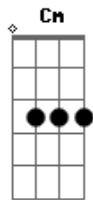

© ukulele-chords.com