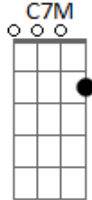

© ukulele-chords.com