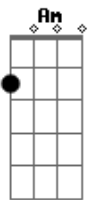

Crombie - Urbana

tom:

Intro: Em7 D7 Am Bm
Em7 D7 Am Bm
Em7 D7 Am Bm
Em7 D7 Am Bm

Em7 D7
O que se vê daqui
Am Bm
Paisagem de cidade
Em7 D7
Cores demais, de quê?
Am Bm
Vai saber, vai saber
Em7 D7
Luzes acesas
Am Bm
Escorrem do vai e vem
Em7 D7
Curvas e esquinas
Am Bm
De mão e contra mão

Am Bm
Chão do dia a dia da lida
Cm Bm Am
Do sujeito que vive aqui
(Bm Cm Bm)

Am Bm
Chão do dia a dia da lida
Cm Bm
Do sujeito que vive aqui
(Em7 D7 Am Bm)
(Em7 D7 Am Bm)

Em7 D7
O que se vê daqui
Am Bm
É tipo cartão postal
Em7 D7
Só que à vera
Am Bm
Tudo em tempo real
Em7 D7
Show da rotina
Am Bm
Cena e o natural
Em7 D7
Vila moderna
Am Bm

Acordes

© ukulele-chords.com