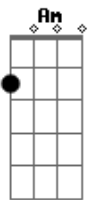

# Crombie - Urbana

tom:

Intro: Em7 D7 Am Bm  
 Em7 D7 Am Bm  
 Em7 D7 Am Bm  
 Em7 D7 Am Bm

Em7 D7  
 O que se vê daqui  
 Am Bm  
 Paisagem de cidade  
 Em7 D7  
 Cores demais, de quê?  
 Am Bm  
 Vai saber, vai saber  
 Em7 D7  
 Luzes acesas  
 Am Bm  
 Escorrem do vai e vem  
 Em7 D7  
 Curvas e esquinas  
 Am Bm  
 De mão e contra mão

Am Bm  
 Chão do dia a dia da lida  
 Cm Bm Am  
 Do sujeito que vive aqui  
 ( Bm Cm Bm )

Am Bm  
 Chão do dia a dia da lida  
 Cm Bm  
 Do sujeito que vive aqui  
 ( Em7 D7 Am Bm )  
 ( Em7 D7 Am Bm )

Em7 D7  
 O que se vê daqui  
 Am Bm  
 É tipo cartão postal  
 Em7 D7  
 Só que à vera  
 Am Bm  
 Tudo em tempo real  
 Em7 D7  
 Show da rotina  
 Am Bm  
 Cena e o natural  
 Em7 D7  
 Vila moderna  
 Am Bm