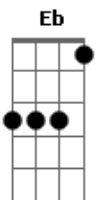

Crombie - Sobre o Vento

tom:

Intro: **A C E** **A**
A E C B

[Primeira Parte]

A
Cisco no olhar atento
C E F#m7#
Segue adiante gira o catavento
E C B
Onde faz a curva, distante
G F
O vento leva e traz
Eb
O vento é transporte do grão
G F Eb A
O vento que sopra no cais, sopra em qualquer direção

[Ponte] **A C E**

Acordes

© ukulele-chords.com

© ukulele-chords.com

© ukulele-chords.com

© ukulele-chords.com

© ukulele-chords.com

© ukulele-chords.com

© ukulele-chords.com

© ukulele-chords.com

A
Faz som de assobio
C
É de sopro o seu instrumento
A E C B
Enche o espaço vazio de som e de movimento
G F
O vento leva e traz
Eb
As folhas de outono pelo no chão
G F
A cor é o que nos satisfaz
Eb
A nuvem de chuva
A C E
E o tempo bom
A E
E o tempo bom
[Final] **C B Am**