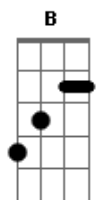

© ukulele-chords.com