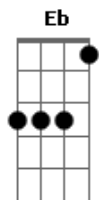

# Crombie - Sobre o Vento

tom:

Intro: **A C E**  
**A E C B**

[Primeira Parte]

**A**  
Cisco no olhar atento  
**C E F#m7#**  
Segue adiante gira o catavento  
**E C B**  
Onde faz a curva, distante  
**G F**  
O vento leva e traz  
**Eb**  
O vento é transporte do grão  
**G F Eb A**  
O vento que sopra no cais, sopra em qualquer direção

© ukulele-chords.com

**A**  
Faz som de assobio  
**C**  
É de sopro o seu instrumento  
**A E C B**  
Enche o espaço vazio de som e de movimento  
**G F**  
O vento leva e traz  
**Eb**  
As folhas de outono pelo no chão  
**G F**  
A cor é o que nos satisfaz  
**Eb**  
A nuvem de chuva  
**A C E**  
E o tempo bom  
**A E**  
E o tempo bom  
[Final] **C B Am**