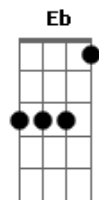

# Crombie - Sobre o Vento

tom:

Intro: **A C E** **A**  
**A E C B**

[Primeira Parte]

**A**  
Cisco no olhar atento  
**C E F#m7#**  
Segue adiante gira o catavento  
**E C B**  
Onde faz a curva, distante  
**G F**  
O vento leva e traz  
**Eb**  
O vento é transporte do grão  
**G F Eb A**  
O vento que sopra no cais, sopra em qualquer direção

© ukulele-chords.com

**A**  
Faz som de assobio  
**C**  
É de sopro o seu instrumento  
**A E C B**  
Enche o espaço vazio de som e de movimento  
**G F**  
O vento leva e traz  
**Eb**  
As folhas de outono pelo no chão  
**G F**  
A cor é o que nos satisfaz  
**Eb**  
A nuvem de chuva  
**A C E**  
E o tempo bom  
**A E**  
E o tempo bom  
[Final] **C B Am**