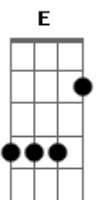

© ukulele-chords.com