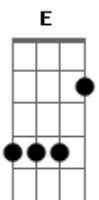

Crombie - Sobre o Vento

tom:

Intro: **A C E**
A E C B

[Primeira Parte]

A
Cisco no olhar atento
C E F#m7#
Segue adiante gira o catavento
E C B
Onde faz a curva, distante
G F
O vento leva e traz
Eb
O vento é transporte do grão
G F Eb A
O vento que sopra no cais, sopra em qualquer direção

[Ponte] **A C E**

Acordes

© ukulele-chords.com

© ukulele-chords.com

© ukulele-chords.com

© ukulele-chords.com

© ukulele-chords.com

© ukulele-chords.com

© ukulele-chords.com

© ukulele-chords.com

A
Faz som de assobio
C
É de sopro o seu instrumento
A E C B
Enche o espaço vazio de som e de movimento
G F
O vento leva e traz
Eb
As folhas de outono pelo no chão
G F
A cor é o que nos satisfaz
Eb
A nuvem de chuva
A C E
E o tempo bom
A E
E o tempo bom
[Final] **C B Am**