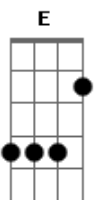

Crombie - Sobre o Vento

tom:

Intro: **A C E** **A**
A E C B

[Primeira Parte]

A
Cisco no olhar atento
C E F#m7#
Segue adiante gira o catavento
E C B
Onde faz a curva, distante
G F
O vento leva e traz
Eb
O vento é transporte do grão
G F Eb A
O vento que sopra no cais, sopra em qualquer direção

[Ponte] **A C E**

Acordes

© ukulele-chords.com

© ukulele-chords.com

© ukulele-chords.com

© ukulele-chords.com

© ukulele-chords.com

© ukulele-chords.com

© ukulele-chords.com

© ukulele-chords.com

A
Faz som de assobio
C
É de sopro o seu instrumento
A E C B
Enche o espaço vazio de som e de movimento
G F
O vento leva e traz
Eb
As folhas de outono pelo no chão
G F
A cor é o que nos satisfaz
Eb
A nuvem de chuva
A C E
E o tempo bom
A E
E o tempo bom
[Final] **C B Am**