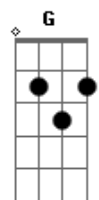

© ukulele-chords.com