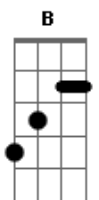

© ukulele-chords.com