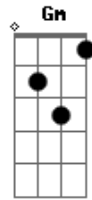

© ukulele-chords.com