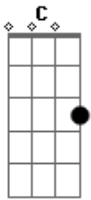

Crombie - Projeto

Tom: C
Intro: F C7 A7 D7 G7 Gm C F

F C7
Quando eu aposentar minha tristeza
A7 D7
Vou plantar flores nos canteiros da poesia
G7
Já tomei minhas providências
Gm C7 F

Viram sonho e alegria incumbir-se do dia

F C7
E se ainda assim eu não parecer contente
A7 D7
Pedirei a nostalgia que me faça um plantão extra
G7 Gm C7 F
Que ela leia, aprecie e corrija os meus poemas.

Solo: F C7 A7 D7 G7 Gm C F

Acordes

© ukulele-chords.com