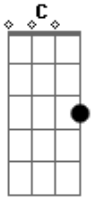

Crombie - Projeto

Tom: C

Intro: F C7 A7 D7 G7 Gm7 C F

F C7
Quando eu aposentar minha tristeza
A7 D7
Vou plantar flores nos canteiros da poesia
G7
Já tomei minhas providências
Gm7 C7 F

Viram sonho e alegria incumbir-se do dia

F C7
E se ainda assim eu não parecer contente
A7 D7
Pedirei a nostalgia que me faça um plantão extra
G7 Gm7 C7 F
Que ela leia, aprecie e corrija os meus poemas.

Solo: F C7 A7 D7 G7 Gm7 C F

Acordes

© ukulele-chords.com