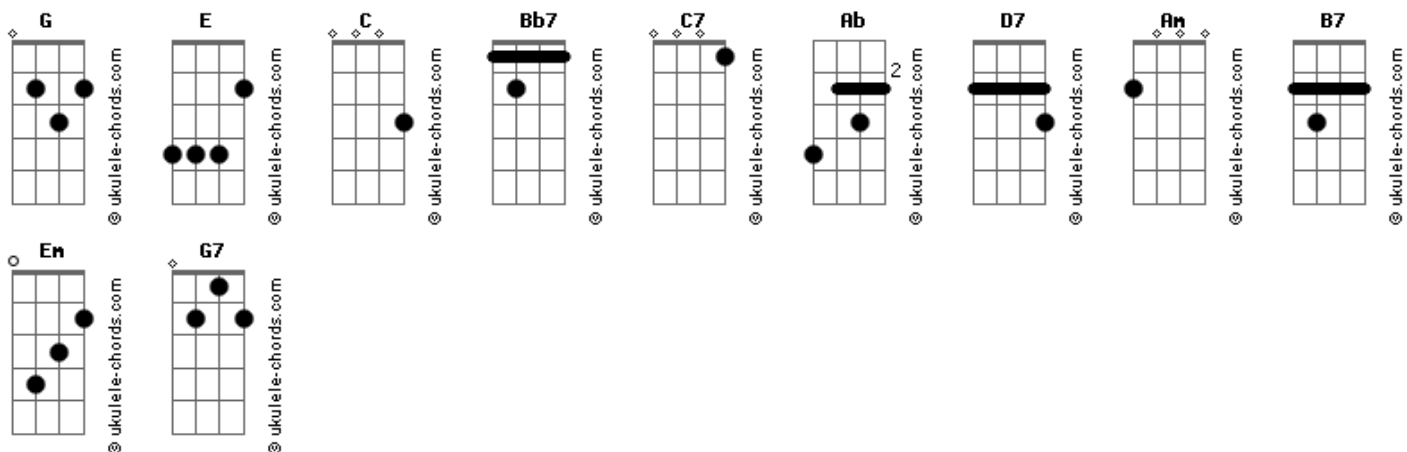

Crombie - Primeiro Samba (Verdade No Olhar)

tom:

Intro: **Bb7 C7 G**
Bb7 C7 G
Bb7 C7 G
Bb7 C7 G Ab

Bb7 C7 G
 Verdade no olhar me fala muito mais
Bb7 C7 G
 Do que palavras lindas ditas sem pensar
Bb7 C7 G
 O amor está contido no que a gente faz
Bb7 C7 G Ab
 Na atitude de se aproximar

Bb7 C7 G
 Com tato mais sensível eu quero te tocar
Bb7 C7 G
 Uma notícia boa te contar
Bb7 C7 G
 Um tanto do meu tempo eu vivo a sonhar
Bb7 C7 D7 Ab
 Um outro tanto a realizar

Am
 Bem melhor é viver
B7 Em Bb7
 É assim que todo mundo vai ouvir
Am
 Deixa a vida mostrar
B7 Em Bb7 Bb7
 Gestos simples falam de quem nos conduz

Am
 Bem melhor é viver
B7 Em Bb7
 É assim que todo mundo vai ouvir
Am
 Deixa a vida mostrar
B7 Em E C D7
 Gestos simples falam de quem nos conduz

(**Bb7 C7 G**)
 (**Bb7 C7 G**)

Acordes

(**Bb7 C7 G**)
 (**Bb7 C7 G Ab**)
 Oh oh oh oh, oh oh

Bb7 C7 G
 Verdade no olhar me fala muito mais
Bb7 C7 G
 Do que palavras lindas ditas sem pensar
Bb7 C7 G
 O amor está contido no que a gente faz
Bb7 C7 G Ab
 Na atitude de se aproximar

Bb7 C7 G
 Com tato mais sensível eu quero te tocar
Bb7 C7 G
 Uma notícia boa te contar
Bb7 C7 G
 Um tanto do meu tempo eu vivo a sonhar
Bb7 C7 D7 Ab
 Um outro tanto a realizar