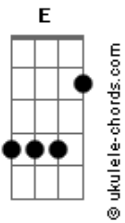

# Crombie - Primeiro Samba (Verdade No Olhar)

tom:

Intro: **Bb7 C7 G**  
**Bb7 C7 G**  
**Bb7 C7 G**  
**Bb7 C7 G Ab**

**Bb7 C7 G**  
 Verdade no olhar me fala muito mais  
**Bb7 C7 G**  
 Do que palavras lindas ditas sem pensar  
**Bb7 C7 G**  
 O amor está contido no que a gente faz  
**Bb7 C7 G Ab**  
 Na atitude de se aproximar

**Bb7 C7 G**  
 Com tato mais sensível eu quero te tocar  
**Bb7 C7 G**  
 Uma notícia boa te contar  
**Bb7 C7 G**  
 Um tanto do meu tempo eu vivo a sonhar  
**Bb7 C7 D7 Ab**  
 Um outro tanto a realizar

## Acordes

( **Bb7 C7 G** )  
 ( **Bb7 C7 G Ab** )  
 Oh oh oh oh, oh oh

**Bb7 C7 G**  
 Verdade no olhar me fala muito mais  
**Bb7 C7 G**  
 Do que palavras lindas ditas sem pensar  
**Bb7 C7 G Ab**  
 O amor está contido no que a gente faz  
**Bb7 C7 G Ab**  
 Na atitude de se aproximar