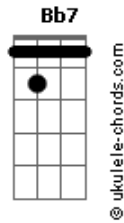

Crombie - Primeiro Samba (Verdade No Olhar)

tom:

Intro: **Bb7 C7 G**
Bb7 C7 G
Bb7 C7 G
Bb7 C7 G Ab

Bb7 C7 G
Verdade no olhar me fala muito mais
Bb7 C7 G
Do que palavras lindas ditas sem pensar
Bb7 C7 G
O amor está contido no que a gente faz
Bb7 C7 G Ab
Na atitude de se aproximar

Bb7 C7 G
Com tato mais sensível eu quero te tocar
Bb7 C7 G
Uma notícia boa te contar
Bb7 C7 G
Um tanto do meu tempo eu vivo a sonhar
Bb7 C7 D7 Ab
Um outro tanto a realizar

Am7
Bem melhor é viver
B7 Em7 Bb7
É assim que todo mundo vai ouvir
Am7
Deixa a vida mostrar
B7 Em7 Bb7 Bb7
Gestos simples falam de quem nos conduz

Am7
Bem melhor é viver
B7 Em7 Bb7
É assim que todo mundo vai ouvir
Am7
Deixa a vida mostrar
B7 Em7 E C D7
Gestos simples falam de quem nos conduz

(**Bb7 C7 G**)
(**Bb7 C7 G**)

Acordes

(**Bb7 C7 G**)
(**Bb7 C7 G Ab**)
Oh oh oh oh, oh oh

Bb7 C7 G
Verdade no olhar me fala muito mais
Bb7 C7 G
Do que palavras lindas ditas sem pensar
Bb7 C7 G Ab
O amor está contido no que a gente faz
Bb7 C7 G Ab
Na atitude de se aproximar

Bb7 C7 G
Com tato mais sensível eu quero te tocar
Bb7 C7 G
Uma notícia boa te contar
Bb7 C7 G
Um tanto do meu tempo eu vivo a sonhar
Bb7 C7 D7 Ab
Um outro tanto a realizar

Am7
Bem melhor é viver
B7 Em7 Bb7
É assim que todo mundo vai ouvir
Am7
Deixa a vida mostrar
B7 Em7 Bb7 Bb7
Gestos simples falam de quem nos conduz

Am7
Bem melhor é viver
B7 Em7 E
É assim que todo mundo vai ouvir você dizer
Am7
Deixa a vida mostrar
B7 Em7 E C D7
Gestos simples falam de quem nos conduz

[Final] **Bb7 C7 G**
Bb7 C7 G
Bb7 C7 G
Bb7 C7 G7