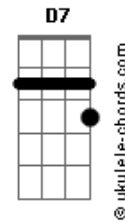

# Crombie - Primeiro Samba (Verdade No Olhar)

tom:

Intro: **Bb7 C7 G**  
**Bb7 C7 G**  
**Bb7 C7 G**  
**Bb7 C7 G Ab**

**Bb7 C7 G**  
 Verdade no olhar me fala muito mais  
**Bb7 C7 G**  
 Do que palavras lindas ditas sem pensar  
**Bb7 C7 G**  
 O amor está contido no que a gente faz  
**Bb7 C7 G Ab**  
 Na atitude de se aproximar

**Bb7 C7 G**  
 Com tato mais sensível eu quero te tocar  
**Bb7 C7 G**  
 Uma notícia boa te contar  
**Bb7 C7 G**  
 Um tanto do meu tempo eu vivo a sonhar  
**Bb7 C7 D7 Ab**  
 Um outro tanto a realizar

## Acordes

( **Bb7 C7 G** )  
 ( **Bb7 C7 G Ab** )  
 Oh oh oh oh, oh oh

**Bb7 C7 G**  
 Verdade no olhar me fala muito mais  
**Bb7 C7 G**  
 Do que palavras lindas ditas sem pensar  
**Bb7 C7 G Ab**  
 O amor está contido no que a gente faz  
**Bb7 C7 G Ab**  
 Na atitude de se aproximar