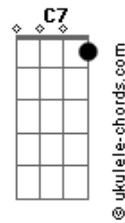

Crombie - Primeiro Samba (Verdade No Olhar)

tom:

Intro: **Bb7 C7 G**
Bb7 C7 G
Bb7 C7 G
Bb7 C7 G Ab

Bb7 C7 G
Verdade no olhar me fala muito mais
Bb7 C7 G
Do que palavras lindas ditas sem pensar
Bb7 C7 G
O amor está contido no que a gente faz
Bb7 C7 G Ab
Na atitude de se aproximar

Bb7 C7 G
Com tato mais sensível eu quero te tocar
Bb7 C7 G
Uma notícia boa te contar
Bb7 C7 G
Um tanto do meu tempo eu vivo a sonhar
Bb7 C7 D7 Ab
Um outro tanto a realizar

Am7
Bem melhor é viver
B7 Em7 Bb7
É assim que todo mundo vai ouvir
Am7
Deixa a vida mostrar
B7 Em7 Bb7 Bb7
Gestos simples falam de quem nos conduz

Am7
Bem melhor é viver
B7 Em7 Bb7
É assim que todo mundo vai ouvir
Am7
Deixa a vida mostrar
B7 Em7 E C D7
Gestos simples falam de quem nos conduz

(**Bb7 C7 G**)
(**Bb7 C7 G**)

Acordes

(**Bb7 C7 G**)
(**Bb7 C7 G Ab**)
Oh oh oh oh, oh oh

Bb7 C7 G
Verdade no olhar me fala muito mais
Bb7 C7 G
Do que palavras lindas ditas sem pensar
Bb7 C7 G
O amor está contido no que a gente faz
Bb7 C7 G Ab
Na atitude de se aproximar

Bb7 C7 G
Com tato mais sensível eu quero te tocar
Bb7 C7 G
Uma notícia boa te contar
Bb7 C7 G
Um tanto do meu tempo eu vivo a sonhar
Bb7 C7 D7 Ab
Um outro tanto a realizar

Am7
Bem melhor é viver
B7 Em7 Bb7
É assim que todo mundo vai ouvir
Am7
Deixa a vida mostrar
B7 Em7 Bb7 Bb7
Gestos simples falam de quem nos conduz

Am7
Bem melhor é viver
B7 Em7 E
É assim que todo mundo vai ouvir você dizer
Am7
Deixa a vida mostrar
B7 Em7 E C D7
Gestos simples falam de quem nos conduz

[Final] **Bb7 C7 G**
Bb7 C7 G
Bb7 C7 G
Bb7 C7 G7