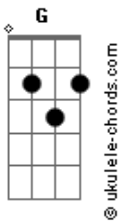

Crombie - Primeiro Samba (Verdade No Olhar)

tom:

Intro: **Bb7 C7 G**
Bb7 C7 G
Bb7 C7 G
Bb7 C7 G Ab

Bb7 C7 G
 Verdade no olhar me fala muito mais
Bb7 C7 G
 Do que palavras lindas ditas sem pensar
Bb7 C7 G
 O amor está contido no que a gente faz
Bb7 C7 G Ab
 Na atitude de se aproximar

Bb7 C7 G
 Com tato mais sensível eu quero te tocar
Bb7 C7 G
 Uma notícia boa te contar
Bb7 C7 G
 Um tanto do meu tempo eu vivo a sonhar
Bb7 C7 D7 Ab
 Um outro tanto a realizar

Am7
 Bem melhor é viver
B7 Em7 Bb7
 É assim que todo mundo vai ouvir
Am7
 Deixa a vida mostrar
B7 Em7 Bb7 Bb7
 Gestos simples falam de quem nos conduz

Am7
 Bem melhor é viver
B7 Em7 Bb7
 É assim que todo mundo vai ouvir
Am7
 Deixa a vida mostrar
B7 Em7 E C D7
 Gestos simples falam de quem nos conduz

(**Bb7 C7 G**)
 (**Bb7 C7 G**)

Acordes

(**Bb7 C7 G**)
 (**Bb7 C7 G Ab**)
 Oh oh oh oh, oh oh

Bb7 C7 G
 Verdade no olhar me fala muito mais
Bb7 C7 G
 Do que palavras lindas ditas sem pensar
Bb7 C7 G
 O amor está contido no que a gente faz
Bb7 C7 G Ab
 Na atitude de se aproximar

Bb7 C7 G
 Com tato mais sensível eu quero te tocar
Bb7 C7 G
 Uma notícia boa te contar
Bb7 C7 G
 Um tanto do meu tempo eu vivo a sonhar
Bb7 C7 D7 Ab
 Um outro tanto a realizar