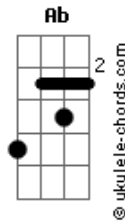

# Crombie - Primeiro Samba (Verdade No Olhar)

tom:

Intro: **Bb7 C7 G**  
**Bb7 C7 G**  
**Bb7 C7 G**  
**Bb7 C7 G Ab**

**Bb7 C7 G**  
 Verdade no olhar me fala muito mais  
**Bb7 C7 G**  
 Do que palavras lindas ditas sem pensar  
**Bb7 C7 G**  
 O amor está contido no que a gente faz  
**Bb7 C7 G Ab**  
 Na atitude de se aproximar

**Bb7 C7 G**  
 Com tato mais sensível eu quero te tocar  
**Bb7 C7 G**  
 Uma notícia boa te contar  
**Bb7 C7 G**  
 Um tanto do meu tempo eu vivo a sonhar  
**Bb7 C7 D7 Ab**  
 Um outro tanto a realizar

## Acordes

( **Bb7 C7 G** )  
 ( **Bb7 C7 G Ab** )  
 Oh oh oh oh, oh oh

**Bb7 C7 G**  
 Verdade no olhar me fala muito mais  
**Bb7 C7 G**  
 Do que palavras lindas ditas sem pensar  
**Bb7 C7 G Ab**  
 O amor está contido no que a gente faz  
**Bb7 C7 G Ab**  
 Na atitude de se aproximar