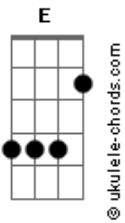

Crombie - Primeiro Samba (Verdade No Olhar)

tom:

Intro: **Bb7 C7 G**
Bb7 C7 G
Bb7 C7 G
Bb7 C7 G Ab

Bb7 C7 G
 Verdade no olhar me fala muito mais
Bb7 C7 G
 Do que palavras lindas ditas sem pensar
Bb7 C7 G
 O amor está contido no que a gente faz
Bb7 C7 G Ab
 Na atitude de se aproximar

Bb7 C7 G
 Com tato mais sensível eu quero te tocar
Bb7 C7 G
 Uma notícia boa te contar
Bb7 C7 G
 Um tanto do meu tempo eu vivo a sonhar
Bb7 C7 D7 Ab
 Um outro tanto a realizar

Am7
 Bem melhor é viver
B7 Em7 Bb7
 É assim que todo mundo vai ouvir
Am7
 Deixa a vida mostrar
B7 Em7 Bb7 Bb7
 Gestos simples falam de quem nos conduz

Am7
 Bem melhor é viver
B7 Em7 Bb7
 É assim que todo mundo vai ouvir
Am7
 Deixa a vida mostrar
B7 Em7 E C D7
 Gestos simples falam de quem nos conduz

(**Bb7 C7 G**)
 (**Bb7 C7 G**)

Acordes

(**Bb7 C7 G**)
 (**Bb7 C7 G Ab**)
 Oh oh oh oh, oh oh

Bb7 C7 G
 Verdade no olhar me fala muito mais
Bb7 C7 G
 Do que palavras lindas ditas sem pensar
Bb7 C7 G
 O amor está contido no que a gente faz
Bb7 C7 G Ab
 Na atitude de se aproximar

Bb7 C7 G
 Com tato mais sensível eu quero te tocar
Bb7 C7 G
 Uma notícia boa te contar
Bb7 C7 G
 Um tanto do meu tempo eu vivo a sonhar
Bb7 C7 D7 Ab
 Um outro tanto a realizar