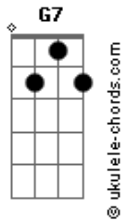

# Crombie - Primeiro Samba (Verdade No Olhar)

tom:

Intro: **Bb7 C7 G**  
**Bb7 C7 G**  
**Bb7 C7 G**  
**Bb7 C7 G Ab**

**Bb7 C7 G**  
 Verdade no olhar me fala muito mais  
**Bb7 C7 G**  
 Do que palavras lindas ditas sem pensar  
**Bb7 C7 G**  
 O amor está contido no que a gente faz  
**Bb7 C7 G Ab**  
 Na atitude de se aproximar

**Bb7 C7 G**  
 Com tato mais sensível eu quero te tocar  
**Bb7 C7 G**  
 Uma notícia boa te contar  
**Bb7 C7 G**  
 Um tanto do meu tempo eu vivo a sonhar  
**Bb7 C7 D7 Ab**  
 Um outro tanto a realizar

## Acordes

( **Bb7 C7 G** )  
 ( **Bb7 C7 G Ab** )  
 Oh oh oh oh, oh oh

**Bb7 C7 G**  
 Verdade no olhar me fala muito mais  
**Bb7 C7 G**  
 Do que palavras lindas ditas sem pensar  
**Bb7 C7 G Ab**  
 O amor está contido no que a gente faz  
**Bb7 C7 G Ab**  
 Na atitude de se aproximar