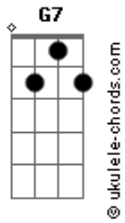

Crombie - Primeiro Samba (Verdade No Olhar)

tom:

Intro: **Bb7 C7 G**
Bb7 C7 G
Bb7 C7 G
Bb7 C7 G Ab

Bb7 C7 G
Verdade no olhar me fala muito mais
Bb7 C7 G
Do que palavras lindas ditas sem pensar
Bb7 C7 G
O amor está contido no que a gente faz
Bb7 C7 G Ab
Na atitude de se aproximar

Bb7 C7 G
Com tato mais sensível eu quero te tocar
Bb7 C7 G
Uma notícia boa te contar
Bb7 C7 G
Um tanto do meu tempo eu vivo a sonhar
Bb7 C7 D7 Ab
Um outro tanto a realizar

Am7
Bem melhor é viver
B7 Em7 Bb7
É assim que todo mundo vai ouvir
Am7
Deixa a vida mostrar
B7 Em7 Bb7 Bb7
Gestos simples falam de quem nos conduz

Am7
Bem melhor é viver
B7 Em7 Bb7
É assim que todo mundo vai ouvir
Am7
Deixa a vida mostrar
B7 Em7 E C D7
Gestos simples falam de quem nos conduz

(**Bb7 C7 G**)
(**Bb7 C7 G**)

Acordes

(**Bb7 C7 G**)
(**Bb7 C7 G Ab**)
Oh oh oh oh, oh oh

Bb7 C7 G
Verdade no olhar me fala muito mais
Bb7 C7 G
Do que palavras lindas ditas sem pensar
Bb7 C7 G
O amor está contido no que a gente faz
Bb7 C7 G Ab
Na atitude de se aproximar

Bb7 C7 G
Com tato mais sensível eu quero te tocar
Bb7 C7 G
Uma notícia boa te contar
Bb7 C7 G
Um tanto do meu tempo eu vivo a sonhar
Bb7 C7 D7 Ab
Um outro tanto a realizar

Am7
Bem melhor é viver
B7 Em7 Bb7
É assim que todo mundo vai ouvir
Am7
Deixa a vida mostrar
B7 Em7 Bb7 Bb7
Gestos simples falam de quem nos conduz

Am7
Bem melhor é viver
B7 Em7 E
É assim que todo mundo vai ouvir você dizer
Am7
Deixa a vida mostrar
B7 Em7 E C D7
Gestos simples falam de quem nos conduz

[Final] **Bb7 C7 G**
Bb7 C7 G
Bb7 C7 G
Bb7 C7 G7