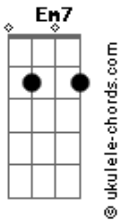

Crombie - Primeiro Samba (Verdade No Olhar)

tom:

Intro: **Bb7 C7 G**
Bb7 C7 G
Bb7 C7 G
Bb7 C7 G Ab

Bb7 C7 G
Verdade no olhar me fala muito mais
Bb7 C7 G
Do que palavras lindas ditas sem pensar
Bb7 C7 G
O amor está contido no que a gente faz
Bb7 C7 G Ab
Na atitude de se aproximar

Bb7 C7 G
Com tato mais sensível eu quero te tocar
Bb7 C7 G
Uma notícia boa te contar
Bb7 C7 G
Um tanto do meu tempo eu vivo a sonhar
Bb7 C7 D7 Ab
Um outro tanto a realizar

Am7
Bem melhor é viver
B7 Em7 Bb7
É assim que todo mundo vai ouvir
Am7
Deixa a vida mostrar
B7 Em7 Bb7 Bb7
Gestos simples falam de quem nos conduz

Am7
Bem melhor é viver
B7 Em7 Bb7
É assim que todo mundo vai ouvir
Am7
Deixa a vida mostrar
B7 Em7 E C D7
Gestos simples falam de quem nos conduz

(**Bb7 C7 G**)
(**Bb7 C7 G**)

Acordes

(**Bb7 C7 G**)
(**Bb7 C7 G Ab**)
Oh oh oh oh, oh oh

Bb7 C7 G
Verdade no olhar me fala muito mais
Bb7 C7 G
Do que palavras lindas ditas sem pensar
Bb7 C7 G
O amor está contido no que a gente faz
Bb7 C7 G Ab
Na atitude de se aproximar

Bb7 C7 G
Com tato mais sensível eu quero te tocar
Bb7 C7 G
Uma notícia boa te contar
Bb7 C7 G
Um tanto do meu tempo eu vivo a sonhar
Bb7 C7 D7 Ab
Um outro tanto a realizar

Am7
Bem melhor é viver
B7 Em7 Bb7
É assim que todo mundo vai ouvir
Am7
Deixa a vida mostrar
B7 Em7 Bb7 Bb7
Gestos simples falam de quem nos conduz

Am7
Bem melhor é viver
B7 Em7 E
É assim que todo mundo vai ouvir você dizer
Am7
Deixa a vida mostrar
B7 Em7 E C D7
Gestos simples falam de quem nos conduz

[Final] **Bb7 C7 G**
Bb7 C7 G
Bb7 C7 G
Bb7 C7 G7