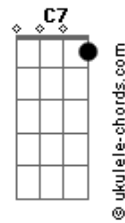

# Crombie - Primeiro Samba (Verdade No Olhar)

tom:

Intro: **Bb7 C7 G**  
**Bb7 C7 G**  
**Bb7 C7 G**  
**Bb7 C7 G Ab**

**Bb7 C7 G**  
 Verdade no olhar me fala muito mais  
**Bb7 C7 G**  
 Do que palavras lindas ditas sem pensar  
**Bb7 C7 G**  
 O amor está contido no que a gente faz  
**Bb7 C7 G Ab**  
 Na atitude de se aproximar

**Bb7 C7 G**  
 Com tato mais sensível eu quero te tocar  
**Bb7 C7 G**  
 Uma notícia boa te contar  
**Bb7 C7 G**  
 Um tanto do meu tempo eu vivo a sonhar  
**Bb7 C7 D7 Ab**  
 Um outro tanto a realizar

## Acordes

( **Bb7 C7 G** )  
 ( **Bb7 C7 G Ab** )  
 Oh oh oh oh, oh oh

**Bb7 C7 G**  
 Verdade no olhar me fala muito mais  
**Bb7 C7 G**  
 Do que palavras lindas ditas sem pensar  
**Bb7 C7 G Ab**  
 O amor está contido no que a gente faz  
**Bb7 C7 G Ab**  
 Na atitude de se aproximar