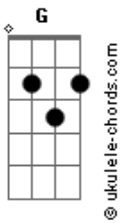

# Crombie - Primeiro Samba (Verdade No Olhar)

tom:

Intro: **Bb7 C7 G**  
**Bb7 C7 G**  
**Bb7 C7 G**  
**Bb7 C7 G Ab**

**Bb7 C7 G**  
 Verdade no olhar me fala muito mais  
**Bb7 C7 G**  
 Do que palavras lindas ditas sem pensar  
**Bb7 C7 G**  
 O amor está contido no que a gente faz  
**Bb7 C7 G Ab**  
 Na atitude de se aproximar

**Bb7 C7 G**  
 Com tato mais sensível eu quero te tocar  
**Bb7 C7 G**  
 Uma notícia boa te contar  
**Bb7 C7 G**  
 Um tanto do meu tempo eu vivo a sonhar  
**Bb7 C7 D7 Ab**  
 Um outro tanto a realizar

## Acordes

( **Bb7 C7 G** )  
 ( **Bb7 C7 G Ab** )  
 Oh oh oh oh, oh oh

**Bb7 C7 G**  
 Verdade no olhar me fala muito mais  
**Bb7 C7 G**  
 Do que palavras lindas ditas sem pensar  
**Bb7 C7 G Ab**  
 O amor está contido no que a gente faz  
**Bb7 C7 G Ab**  
 Na atitude de se aproximar