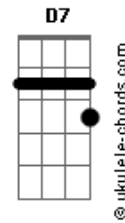

Crombie - Primeiro Samba (Verdade No Olhar)

tom:

Intro: **Bb7 C7 G**
Bb7 C7 G
Bb7 C7 G
Bb7 C7 G Ab

Bb7 C7 G
 Verdade no olhar me fala muito mais
Bb7 C7 G
 Do que palavras lindas ditas sem pensar
Bb7 C7 G
 O amor está contido no que a gente faz
Bb7 C7 G Ab
 Na atitude de se aproximar

Bb7 C7 G
 Com tato mais sensível eu quero te tocar
Bb7 C7 G
 Uma notícia boa te contar
Bb7 C7 G
 Um tanto do meu tempo eu vivo a sonhar
Bb7 C7 D7 Ab
 Um outro tanto a realizar

Am7
 Bem melhor é viver
B7 Em7 Bb7
 É assim que todo mundo vai ouvir
Am7
 Deixa a vida mostrar
B7 Em7 Bb7 Bb7
 Gestos simples falam de quem nos conduz

Am7
 Bem melhor é viver
B7 Em7 Bb7
 É assim que todo mundo vai ouvir
Am7
 Deixa a vida mostrar
B7 Em7 E C D7
 Gestos simples falam de quem nos conduz

(**Bb7 C7 G**)
 (**Bb7 C7 G**)

Acordes

(**Bb7 C7 G**)
 (**Bb7 C7 G Ab**)
 Oh oh oh oh, oh oh

Bb7 C7 G
 Verdade no olhar me fala muito mais
Bb7 C7 G
 Do que palavras lindas ditas sem pensar
Bb7 C7 G
 O amor está contido no que a gente faz
Bb7 C7 G Ab
 Na atitude de se aproximar

Bb7 C7 G
 Com tato mais sensível eu quero te tocar
Bb7 C7 G
 Uma notícia boa te contar
Bb7 C7 G
 Um tanto do meu tempo eu vivo a sonhar
Bb7 C7 D7 Ab
 Um outro tanto a realizar