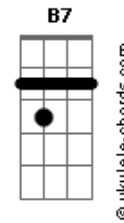

# Crombie - Primeiro Samba (Verdade No Olhar)

tom:

Intro: **Bb7 C7 G**  
**Bb7 C7 G**  
**Bb7 C7 G**  
**Bb7 C7 G Ab**

**Bb7 C7 G**  
 Verdade no olhar me fala muito mais  
**Bb7 C7 G**  
 Do que palavras lindas ditas sem pensar  
**Bb7 C7 G**  
 O amor está contido no que a gente faz  
**Bb7 C7 G Ab**  
 Na atitude de se aproximar

**Bb7 C7 G**  
 Com tato mais sensível eu quero te tocar  
**Bb7 C7 G**  
 Uma notícia boa te contar  
**Bb7 C7 G**  
 Um tanto do meu tempo eu vivo a sonhar  
**Bb7 C7 D7 Ab**  
 Um outro tanto a realizar

## Acordes

( **Bb7 C7 G** )  
 ( **Bb7 C7 G Ab** )  
 Oh oh oh oh, oh oh

**Bb7 C7 G**  
 Verdade no olhar me fala muito mais  
**Bb7 C7 G**  
 Do que palavras lindas ditas sem pensar  
**Bb7 C7 G Ab**  
 O amor está contido no que a gente faz  
**Bb7 C7 G Ab**  
 Na atitude de se aproximar