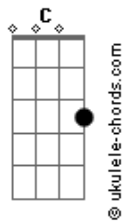

# Crombie - Primeiro Samba (Verdade No Olhar)

tom:

Intro: **Bb7 C7 G**  
**Bb7 C7 G**  
**Bb7 C7 G**  
**Bb7 C7 G Ab**

**Bb7 C7 G**  
 Verdade no olhar me fala muito mais  
**Bb7 C7 G**  
 Do que palavras lindas ditas sem pensar  
**Bb7 C7 G**  
 O amor está contido no que a gente faz  
**Bb7 C7 G Ab**  
 Na atitude de se aproximar

**Bb7 C7 G**  
 Com tato mais sensível eu quero te tocar  
**Bb7 C7 G**  
 Uma notícia boa te contar  
**Bb7 C7 G**  
 Um tanto do meu tempo eu vivo a sonhar  
**Bb7 C7 D7 Ab**  
 Um outro tanto a realizar

## Acordes

( **Bb7 C7 G** )  
 ( **Bb7 C7 G Ab** )  
 Oh oh oh oh, oh oh

**Bb7 C7 G**  
 Verdade no olhar me fala muito mais  
**Bb7 C7 G**  
 Do que palavras lindas ditas sem pensar  
**Bb7 C7 G Ab**  
 O amor está contido no que a gente faz  
**Bb7 C7 G Ab**  
 Na atitude de se aproximar