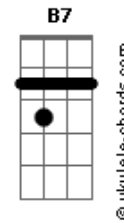

Crombie - Primeiro Samba (Verdade No Olhar)

tom:

Intro: **Bb7 C7 G**
Bb7 C7 G
Bb7 C7 G
Bb7 C7 G Ab

Bb7 C7 G
 Verdade no olhar me fala muito mais
Bb7 C7 G
 Do que palavras lindas ditas sem pensar
Bb7 C7 G
 O amor está contido no que a gente faz
Bb7 C7 G Ab
 Na atitude de se aproximar

Bb7 C7 G
 Com tato mais sensível eu quero te tocar
Bb7 C7 G
 Uma notícia boa te contar
Bb7 C7 G
 Um tanto do meu tempo eu vivo a sonhar
Bb7 C7 D7 Ab
 Um outro tanto a realizar

Am7
 Bem melhor é viver
B7 Em7 Bb7
 É assim que todo mundo vai ouvir
Am7
 Deixa a vida mostrar
B7 Em7 Bb7 Bb7
 Gestos simples falam de quem nos conduz

Am7
 Bem melhor é viver
B7 Em7 Bb7
 É assim que todo mundo vai ouvir
Am7
 Deixa a vida mostrar
B7 Em7 E C D7
 Gestos simples falam de quem nos conduz

(**Bb7 C7 G**)
 (**Bb7 C7 G**)

Acordes

(**Bb7 C7 G**)
 (**Bb7 C7 G Ab**)
 Oh oh oh oh, oh oh

Bb7 C7 G
 Verdade no olhar me fala muito mais
Bb7 C7 G
 Do que palavras lindas ditas sem pensar
Bb7 C7 G
 O amor está contido no que a gente faz
Bb7 C7 G Ab
 Na atitude de se aproximar

Bb7 C7 G
 Com tato mais sensível eu quero te tocar
Bb7 C7 G
 Uma notícia boa te contar
Bb7 C7 G
 Um tanto do meu tempo eu vivo a sonhar
Bb7 C7 D7 Ab
 Um outro tanto a realizar