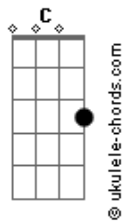

Crombie - Primeiro Samba (Verdade No Olhar)

tom:

Intro: **Bb7 C7 G**
Bb7 C7 G
Bb7 C7 G
Bb7 C7 G Ab

Bb7 C7 G
 Verdade no olhar me fala muito mais
Bb7 C7 G
 Do que palavras lindas ditas sem pensar
Bb7 C7 G
 O amor está contido no que a gente faz
Bb7 C7 G Ab
 Na atitude de se aproximar

Bb7 C7 G
 Com tato mais sensível eu quero te tocar
Bb7 C7 G
 Uma notícia boa te contar
Bb7 C7 G
 Um tanto do meu tempo eu vivo a sonhar
Bb7 C7 D7 Ab
 Um outro tanto a realizar

Am7
 Bem melhor é viver
B7 Em7 Bb7
 É assim que todo mundo vai ouvir
Am7
 Deixa a vida mostrar
B7 Em7 Bb7 Bb7
 Gestos simples falam de quem nos conduz

Am7
 Bem melhor é viver
B7 Em7 Bb7
 É assim que todo mundo vai ouvir
Am7
 Deixa a vida mostrar
B7 Em7 E C D7
 Gestos simples falam de quem nos conduz

(**Bb7 C7 G**)
 (**Bb7 C7 G**)

Acordes

(**Bb7 C7 G**)
 (**Bb7 C7 G Ab**)
 Oh oh oh oh, oh oh

Bb7 C7 G
 Verdade no olhar me fala muito mais
Bb7 C7 G
 Do que palavras lindas ditas sem pensar
Bb7 C7 G
 O amor está contido no que a gente faz
Bb7 C7 G Ab
 Na atitude de se aproximar

Bb7 C7 G
 Com tato mais sensível eu quero te tocar
Bb7 C7 G
 Uma notícia boa te contar
Bb7 C7 G
 Um tanto do meu tempo eu vivo a sonhar
Bb7 C7 D7 Ab
 Um outro tanto a realizar