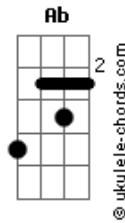

Crombie - Primeiro Samba (Verdade No Olhar)

tom:

Intro: **Bb7 C7 G**
Bb7 C7 G
Bb7 C7 G
Bb7 C7 G Ab

Bb7 C7 G
 Verdade no olhar me fala muito mais
Bb7 C7 G
 Do que palavras lindas ditas sem pensar
Bb7 C7 G
 O amor está contido no que a gente faz
Bb7 C7 G Ab
 Na atitude de se aproximar

Bb7 C7 G
 Com tato mais sensível eu quero te tocar
Bb7 C7 G
 Uma notícia boa te contar
Bb7 C7 G
 Um tanto do meu tempo eu vivo a sonhar
Bb7 C7 D7 Ab
 Um outro tanto a realizar

Am7
 Bem melhor é viver
B7 Em7 Bb7
 É assim que todo mundo vai ouvir
Am7
 Deixa a vida mostrar
B7 Em7 Bb7 Bb7
 Gestos simples falam de quem nos conduz

Am7
 Bem melhor é viver
B7 Em7 Bb7
 É assim que todo mundo vai ouvir
Am7
 Deixa a vida mostrar
B7 Em7 E C D7
 Gestos simples falam de quem nos conduz

(**Bb7 C7 G**)
 (**Bb7 C7 G**)

Acordes

(**Bb7 C7 G**)
 (**Bb7 C7 G Ab**)
 Oh oh oh oh, oh oh

Bb7 C7 G
 Verdade no olhar me fala muito mais
Bb7 C7 G
 Do que palavras lindas ditas sem pensar
Bb7 C7 G
 O amor está contido no que a gente faz
Bb7 C7 G Ab
 Na atitude de se aproximar

Bb7 C7 G
 Com tato mais sensível eu quero te tocar
Bb7 C7 G
 Uma notícia boa te contar
Bb7 C7 G
 Um tanto do meu tempo eu vivo a sonhar
Bb7 C7 D7 Ab
 Um outro tanto a realizar