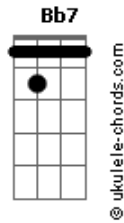

Crombie - Primeiro Samba (Verdade No Olhar)

tom:

Intro: **Bb7 C7 G**
Bb7 C7 G
Bb7 C7 G
Bb7 C7 G Ab

Bb7 C7 G
Verdade no olhar me fala muito mais
Bb7 C7 G
Do que palavras lindas ditas sem pensar
Bb7 C7 G
O amor está contido no que a gente faz
Bb7 C7 G Ab
Na atitude de se aproximar

Bb7 C7 G
Com tato mais sensível eu quero te tocar
Bb7 C7 G
Uma notícia boa te contar
Bb7 C7 G
Um tanto do meu tempo eu vivo a sonhar
Bb7 C7 D7 Ab
Um outro tanto a realizar

Am7
Bem melhor é viver
B7 Em7 Bb7
É assim que todo mundo vai ouvir
Am7
Deixa a vida mostrar
B7 Em7 Bb7 Bb7
Gestos simples falam de quem nos conduz

Am7
Bem melhor é viver
B7 Em7 Bb7
É assim que todo mundo vai ouvir
Am7
Deixa a vida mostrar
B7 Em7 E C D7
Gestos simples falam de quem nos conduz

(**Bb7 C7 G**)
(**Bb7 C7 G**)

Acordes

(**Bb7 C7 G**)
(**Bb7 C7 G Ab**)
Oh oh oh oh, oh oh

Bb7 C7 G
Verdade no olhar me fala muito mais
Bb7 C7 G
Do que palavras lindas ditas sem pensar
Bb7 C7 G
O amor está contido no que a gente faz
Bb7 C7 G Ab
Na atitude de se aproximar

Bb7 C7 G
Com tato mais sensível eu quero te tocar
Bb7 C7 G
Uma notícia boa te contar
Bb7 C7 G
Um tanto do meu tempo eu vivo a sonhar
Bb7 C7 D7 Ab
Um outro tanto a realizar

Am7
Bem melhor é viver
B7 Em7 Bb7
É assim que todo mundo vai ouvir
Am7
Deixa a vida mostrar
B7 Em7 Bb7 Bb7
Gestos simples falam de quem nos conduz

Am7
Bem melhor é viver
B7 Em7 E
É assim que todo mundo vai ouvir você dizer
Am7
Deixa a vida mostrar
B7 Em7 E C D7
Gestos simples falam de quem nos conduz

[Final] **Bb7 C7 G**
Bb7 C7 G
Bb7 C7 G
Bb7 C7 G7