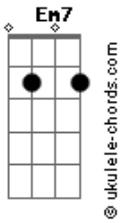

# Crombie - Primeiro Samba (Verdade No Olhar)

tom:

Intro: **Bb7 C7 G**  
**Bb7 C7 G**  
**Bb7 C7 G**  
**Bb7 C7 G Ab**

**Bb7 C7 G**  
 Verdade no olhar me fala muito mais  
**Bb7 C7 G**  
 Do que palavras lindas ditas sem pensar  
**Bb7 C7 G**  
 O amor está contido no que a gente faz  
**Bb7 C7 G Ab**  
 Na atitude de se aproximar

**Bb7 C7 G**  
 Com tato mais sensível eu quero te tocar  
**Bb7 C7 G**  
 Uma notícia boa te contar  
**Bb7 C7 G**  
 Um tanto do meu tempo eu vivo a sonhar  
**Bb7 C7 D7 Ab**  
 Um outro tanto a realizar

## Acordes

( **Bb7 C7 G** )  
 ( **Bb7 C7 G Ab** )  
 Oh oh oh oh, oh oh

**Bb7 C7 G**  
 Verdade no olhar me fala muito mais  
**Bb7 C7 G**  
 Do que palavras lindas ditas sem pensar  
**Bb7 C7 G Ab**  
 O amor está contido no que a gente faz  
**Bb7 C7 G Ab**  
 Na atitude de se aproximar