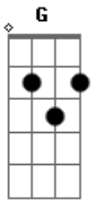

Crombie - Na Hora e No Lugar

Tom: G
Intro: G7

G7 G
Pode ser tempo de esperar
G7
Parar pra ouvir
G Am7
Coisas que o silêncio diz
D7 G7
ao pé do ouvido da gente
G7 G
Pode ser tempo de deixar
G7 G
Acontecer, desacelerar
Am7 D7 G7 Ab

A vida vai além desse instante

E não é de chegar primeiro Am7 D7
mas é de continuar Bm7 Bb7
No compasso da canção Am7
Na hora e no lugar D7 G7
(Volta pro começo)
D7 G7
(4X e encerra)

Acordes

© ukulele-chords.com