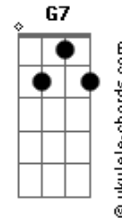

Crombie - Luzes e Sombras

tom:

Intro: Dm C Dm C
Dm C E7 E7

Dm C
Luzes e sombras
Dm C
Sobre nós e o que nos cerca
Dm C
Devagar, por aí
E7
Eu já sei tudo
E7
Eu não sei nada

Dm C
Antes de abraçar o mundo
Dm C
Eu quero bem lhe conhecer
Dm C
Eu quero me aproximar de você
E7
E lhe ouvir falar
O que bem quiser

(Dm C Dm C)
(Dm C E7 E7)

Dm C
Luzes e sombras
Dm C
Sobre nós e o que nos cerca
Dm C

Acordes

Devagar, por aí
E7
Eu já sei tudo
E7
Eu não sei nada

Dm C
Antes de abraçar o mundo
Dm C
Eu quero bem lhe conhecer
Dm C
Eu quero me aproximar de você
E7
E lhe ouvir falar
O que bem quiser

Dm Ab
Veja se não é
Am Em Dm
Assim que a banda toca
Ab
Quem está de pé
Am G7
Cuide para não cair
Dm Ab
Veja se não é
Am Em Dm
Assim que o Crombie toca
Ab
Quem está de pé
Am G7
Cuide para não cair

[Final] Dm C Dm C Dm C E7 E7