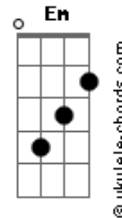

Crombie - Luzes e Sombras

tom:

Intro: Dm C Dm C
Dm C E7 E7

Dm C
Luzes e sombras
Dm C
Sobre nós e o que nos cerca
Dm C
Devagar, por aí
E7
Eu já sei tudo
E7
Eu não sei nada

Dm C
Antes de abraçar o mundo
Dm C
Eu quero bem lhe conhecer
Dm C
Eu quero me aproximar de você
E7
E lhe ouvir falar
O que bem quiser

(Dm C Dm C)
(Dm C E7 E7)

Dm C
Luzes e sombras
Dm C
Sobre nós e o que nos cerca
Dm C

Acordes

Devagar, por aí
E7
Eu já sei tudo
E7
Eu não sei nada

Dm C
Antes de abraçar o mundo
Dm C
Eu quero bem lhe conhecer
Dm C
Eu quero me aproximar de você
E7
E lhe ouvir falar
O que bem quiser

Dm Ab
Veja se não é
Am Em Dm
Assim que a banda toca
Ab
Quem está de pé
Am G7
Cuide para não cair
Dm Ab
Veja se não é
Am Em Dm
Assim que o Crombie toca
Ab
Quem está de pé
Am G7
Cuide para não cair

[Final] Dm C Dm C Dm C E7 E7