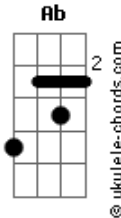

Crombie - Luzes e Sombras

tom:

Intro: Dm C Dm C
Dm C E7 E7

Dm C
Luzes e sombras
Dm C
Sobre nós e o que nos cerca
Dm C
Devagar, por aí
E7
Eu já sei tudo
E7
Eu não sei nada

Dm C
Antes de abraçar o mundo
Dm C
Eu quero bem lhe conhecer
Dm C
Eu quero me aproximar de você
E7
E lhe ouvir falar
O que bem quiser

(Dm C Dm C)
(Dm C E7 E7)

Dm C
Luzes e sombras
Dm C
Sobre nós e o que nos cerca
Dm C

Acordes

Devagar, por aí
E7
Eu já sei tudo
E7
Eu não sei nada

Dm C
Antes de abraçar o mundo
Dm C
Eu quero bem lhe conhecer
Dm C
Eu quero me aproximar de você
E7
E lhe ouvir falar
O que bem quiser

Dm Ab
Veja se não é
Am Em Dm
Assim que a banda toca
Ab
Quem está de pé
Am G7
Cuide para não cair
Dm Ab
Veja se não é
Am Em Dm
Assim que o Crombie toca
Ab
Quem está de pé
Am G7
Cuide para não cair

[Final] Dm C Dm C Dm C E7 E7