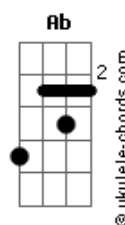

Crombie - Luzes e Sombras

tom:

C

Intro: Dm7 C7M Dm7 C7M
Dm7 C7M E7 E7

Dm7 C7M
Luzes e sombras
Dm7 C7M
Sobre nós e o que nos cerca
Dm7 C7M
Devagar, por aí
E7
Eu já sei tudo
E7
Eu não sei nada

Dm7 C7M
Antes de abraçar o mundo
Dm7 C7M
Eu quero bem lhe conhecer
Dm7 C7M
Eu quero me aproximar de você
E7
E lhe ouvir falar
0 que bem quiser

(Dm7 C7M Dm7 C7M)
(Dm7 C7M E7 E7)

Dm7 C7M
Luzes e sombras
Dm7 C7M
Sobre nós e o que nos cerca
Dm7 C7M

Acordes

Devagar, por aí
E7
Eu já sei tudo
E7
Eu não sei nada

Dm7 C7M
Antes de abraçar o mundo
Dm7 C7M
Eu quero bem lhe conhecer
Dm7 C7M
Eu quero me aproximar de você
E7
E lhe ouvir falar
0 que bem quiser

Dm7 Ab
Veja se não é
Am7 Em7 Dm7
Assim que a banda toca
Ab
Quem está de pé
Am7 G7
Cuide para não cair
Dm7 Ab
Veja se não é
Am7 Em7 Dm7
Assim que o Crombie toca
Ab
Quem está de pé
Am7 G7
Cuide para não cair