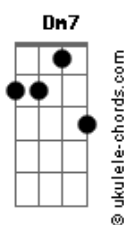

Crombie - Luzes e Sombras

tom:

C

Intro: Dm7 C7M Dm7 C7M
Dm7 C7M E7 E7

Dm7 C7M
Luzes e sombras
Dm7 C7M
Sobre nós e o que nos cerca
Dm7 C7M
Devagar, por aí
E7
Eu já sei tudo
E7
Eu não sei nada

Dm7 C7M
Antes de abraçar o mundo
Dm7 C7M
Eu quero bem lhe conhecer
Dm7 C7M
Eu quero me aproximar de você
E7
E lhe ouvir falar
0 que bem quiser

(Dm7 C7M Dm7 C7M)
(Dm7 C7M E7 E7)

Dm7 C7M
Luzes e sombras
Dm7 C7M
Sobre nós e o que nos cerca
Dm7 C7M

Acordes

Devagar, por aí
E7
Eu já sei tudo
E7
Eu não sei nada

Dm7 C7M
Antes de abraçar o mundo
Dm7 C7M
Eu quero bem lhe conhecer
Dm7 C7M
Eu quero me aproximar de você
E7
E lhe ouvir falar
0 que bem quiser

Dm7 Ab
Veja se não é
Am7 Em7 Dm7
Assim que a banda toca
Ab
Quem está de pé
Am7 G7
Cuide para não cair
Dm7 Ab
Veja se não é
Am7 Em7 Dm7
Assim que o Crombie toca
Ab
Quem está de pé
Am7 G7
Cuide para não cair