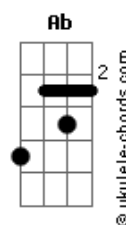

Crombie - Luzes e Sombras

tom:

C

Intro: Dm7 C7M Dm7 C7M
Dm7 C7M E7 E7

Dm7 C7M
Luzes e sombras
Dm7 C7M
Sobre nós e o que nos cerca
Dm7 C7M
Devagar, por aí
E7
Eu já sei tudo
E7
Eu não sei nada

Dm7 C7M
Antes de abraçar o mundo
Dm7 C7M
Eu quero bem lhe conhecer
Dm7 C7M
Eu quero me aproximar de você
E7
E lhe ouvir falar
0 que bem quiser

(Dm7 C7M Dm7 C7M)
(Dm7 C7M E7 E7)

Dm7 C7M
Luzes e sombras
Dm7 C7M
Sobre nós e o que nos cerca
Dm7 C7M

Acordes

Devagar, por aí
E7
Eu já sei tudo
E7
Eu não sei nada

Dm7 C7M
Antes de abraçar o mundo
Dm7 C7M
Eu quero bem lhe conhecer
Dm7 C7M
Eu quero me aproximar de você
E7
E lhe ouvir falar
0 que bem quiser

Dm7 Ab
Veja se não é
Am7 Em7 Dm7
Assim que a banda toca
Ab
Quem está de pé
Am7 G7
Cuide para não cair
Dm7 Ab
Veja se não é
Am7 Em7 Dm7
Assim que o Crombie toca
Ab
Quem está de pé
Am7 G7
Cuide para não cair