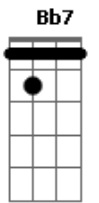

© ukulele-chords.com