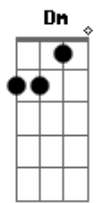

Crombie - Insatisfação

Tom: A
Intro: (A Bb7)

D7 G7

1ª parte

A E Gbm
Até onde os olhos podem ver

B7
Quase não se vê mais nada

D7 G7

Nem as luzes da cidade

A
Nem satisfação agora

E Gbm
Ou tempo pra respirar

B7
Sexta-feira ainda demora

Tanto tempo pra chegar

(Volta do início)

2ª parte

D Dm
O sorriso dela desapareceu

Bm
Nublou o céu

Dbm D
Fechou o horizonte, choveu

G7
Já pela manhã

Solo: A E Gbm B7 D7 A

Acordes

© ukulele-chords.com