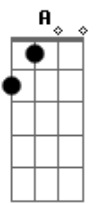

© ukulele-chords.com