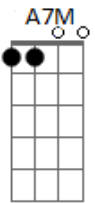

Crombie - Insatisfação

Tom: A

Intro: (A7M Bb7)

1ª parte

A7M Até onde os olhos podem ver E Gbm

B7 Quase não se vê mais nada

D7 G7 Nem as luzes da cidade

A7M

Nem satisfação agora

E Gbm

B7 Ou tempo pra respirar

B7 Sexta-feira ainda demora

Tanto tempo pra chegar

D7 G7

(Volta do início)

2ª parte

D7M 0 sorriso dela desapareceu Dm

Bm7 Nublou o céu

Dbm7 Fechou o horizonte, choveu D7M

G7 Já pela manhã

Solo: A7M E Gbm B7 D7 A7M

Acordes

© ukulele-chords.com

© ukulele-chords.com