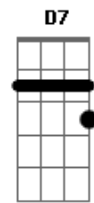

© ukulele-chords.com