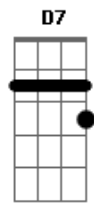

© ukulele-chords.com