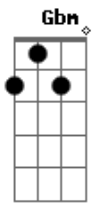

© ukulele-chords.com