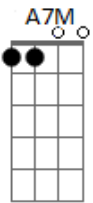

Crombie - Insatisfação

Tom: A

Intro: (A7M Bb7)

1ª parte

A7M Até onde os olhos podem ver E Gbm

B7 Quase não se vê mais nada

D7 G7 Nem as luzes da cidade

A7M

Nem satisfação agora

E Gbm

Ou tempo pra respirar

B7

Sexta-feira ainda demora

Tanto tempo pra chegar

D7 G7

(Volta do início)

2ª parte

D7M 0 sorriso dela desapareceu Dm

Bm7 Nublou o céu

Dbm7 Fechou o horizonte, choveu D7M

G7 Já pela manhã

Solo: A7M E Gbm B7 D7 A7M

Acordes

© ukulele-chords.com