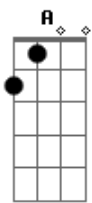

© ukulele-chords.com