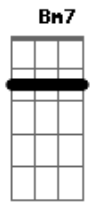

© ukulele-chords.com