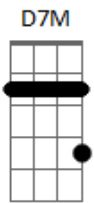

Crombie - Insatisfação

Tom: A

Intro: (A7M Bb7)

1ª parte

A7M E Gbm

Até onde os olhos podem ver

Quase não se vê mais nada

Nem as luzes da cidade

O sorriso dela desapareceu

Nublou o céu

Fechou o horizonte, choveu

Já pela manhã

Solo: A7M E Gbm B7 D7 A7M

Acordes

© ukulele-chords.com

© ukulele-chords.com