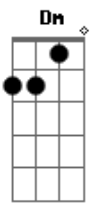

Crombie - Insatisfação

Tom: A

Intro: (A7M Bb7)

1ª parte

A7M E Gbm

Até onde os olhos podem ver

Quase não se vê mais nada

Nem as luzes da cidade

O sorriso dela desapareceu

Nublou o céu

Fechou o horizonte, choveu

Já pela manhã

Solo: A7M E Gbm B7 D7 A7M

Acordes

© ukulele-chords.com

© ukulele-chords.com