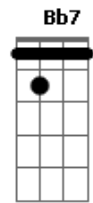

© ukulele-chords.com