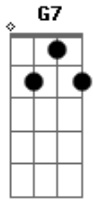

© ukulele-chords.com