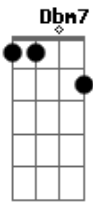

© ukulele-chords.com