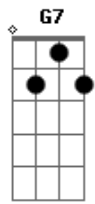

© ukulele-chords.com