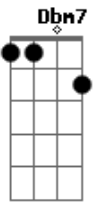

© ukulele-chords.com