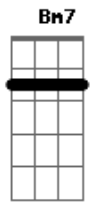

© ukulele-chords.com