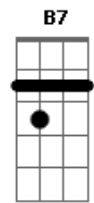

© ukulele-chords.com