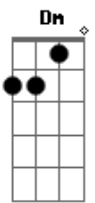

Crombie - Insatisfação

Tom: A

Intro: (A7M Bb7)

1ª parte

A7M Até onde os olhos podem ver E Gbm

B7 Quase não se vê mais nada

D7 G7 Nem as luzes da cidade

A7M

Nem satisfação agora

E Gbm

Ou tempo pra respirar

B7

Sexta-feira ainda demora

Tanto tempo pra chegar

D7 G7

(Volta do início)

2ª parte

D7M 0 sorriso dela desapareceu Dm

Bm7 Nublou o céu

Dbm7 Fechou o horizonte, choveu D7M

G7 Já pela manhã

Solo: A7M E Gbm B7 D7 A7M

Acordes

© ukulele-chords.com