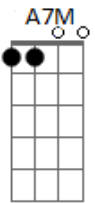

Crombie - Insatisfação

Tom: A

Intro: (A7M Bb7)

1ª parte

A7M E Gbm

Até onde os olhos podem ver

Quase não se vê mais nada

Nem as luzes da cidade

O sorriso dela desapareceu

Nublou o céu

Fechou o horizonte, choveu

Já pela manhã

Solo: A7M E Gbm B7 D7 A7M

Acordes

© ukulele-chords.com

© ukulele-chords.com