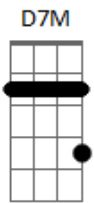

Crombie - Insatisfação

Tom: A

Intro: (A7M Bb7)

1ª parte

A7M Até onde os olhos podem ver E Gbm

B7 Quase não se vê mais nada

D7 G7 Nem as luzes da cidade

A7M

Nem satisfação agora

E Gbm

B7 Ou tempo pra respirar

B7 Sexta-feira ainda demora

Tanto tempo pra chegar

D7 G7

(Volta do início)

2ª parte

D7M 0 sorriso dela desapareceu Dm

Bm7 Nublou o céu

Dbm7 Fechou o horizonte, choveu D7M

G7 Já pela manhã

Solo: A7M E Gbm B7 D7 A7M

Acordes

© ukulele-chords.com

© ukulele-chords.com