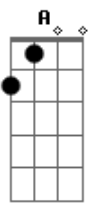

© ukulele-chords.com