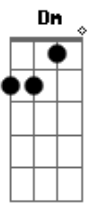

Crombie - Insatisfação

Tom: A

Intro: (A7M Bb7)

1ª parte

A7M Até onde os olhos podem ver E Gbm

B7 Quase não se vê mais nada

D7 G7 Nem as luzes da cidade

A7M

Nem satisfação agora

E Gbm

Ou tempo pra respirar

B7

Sexta-feira ainda demora

Tanto tempo pra chegar

D7 G7

(Volta do início)

2ª parte

D7M 0 sorriso dela desapareceu Dm

Bm7 Nublou o céu

Dbm7 Fechou o horizonte, choveu D7M

G7 Já pela manhã

Solo: A7M E Gbm B7 D7 A7M

Acordes

© ukulele-chords.com