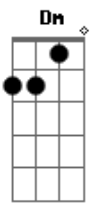

Crombie - Insatisfação

Tom: A

Intro: (A7M Bb7)

1ª parte

A7M Até onde os olhos podem ver E Gbm

B7 Quase não se vê mais nada

D7 G7 Nem as luzes da cidade

A7M

Nem satisfação agora

E Gbm

B7 Ou tempo pra respirar

B7 Sexta-feira ainda demora

Tanto tempo pra chegar

D7 G7

(Volta do início)

2ª parte

D7M 0 sorriso dela desapareceu Dm

Bm7 Nublou o céu

Dbm7 Fechou o horizonte, choveu D7M

G7 Já pela manhã

Solo: A7M E Gbm B7 D7 A7M

Acordes

© ukulele-chords.com

© ukulele-chords.com