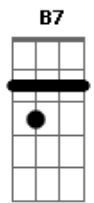

© ukulele-chords.com