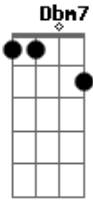

© ukulele-chords.com