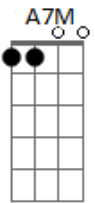

Crombie - Insatisfação

Tom: A

Intro: (A7M Bb7)

1ª parte

A7M Até onde os olhos podem ver E Gbm

B7 Quase não se vê mais nada

D7 G7 Nem as luzes da cidade

A7M

Nem satisfação agora

E Gbm

Ou tempo pra respirar

B7

Sexta-feira ainda demora

Tanto tempo pra chegar

D7 G7

(Volta do início)

2ª parte

D7M 0 sorriso dela desapareceu Dm

Bm7 Nublou o céu

Dbm7 Fechou o horizonte, choveu D7M

G7 Já pela manhã

Solo: A7M E Gbm B7 D7 A7M

Acordes

© ukulele-chords.com