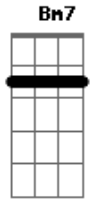

© ukulele-chords.com