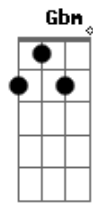

© ukulele-chords.com