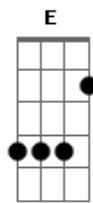

© ukulele-chords.com