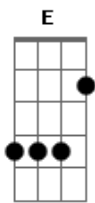

© ukulele-chords.com