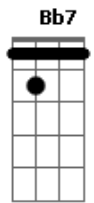

© ukulele-chords.com