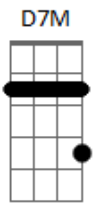

© ukulele-chords.com