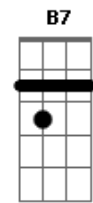

© ukulele-chords.com