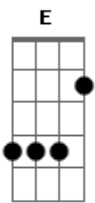

© ukulele-chords.com

© ukulele-chords.com