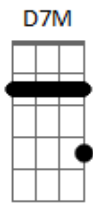

© ukulele-chords.com