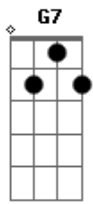

© ukulele-chords.com