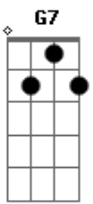

© ukulele-chords.com