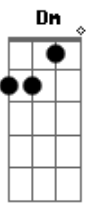

Crombie - Guidom

Tom: C

Intro: F - C7 - Dm - C7

Gm C7 Dm C7
Eu sigo certo na contramão do meu desejo equivocado.

Gm C7 Dm C7
Passei no meio da confusão andando sempre orientado.

Gm C7 Dm C7
Eu não pedalo sozinho não.

Dm C7
Quem foi que disse que eu controlo o meu guidom.

Gm C7 Dm C7
Quem me guia é quem me fez e eu vivo um dia de cada vez.

Gm C7
Que é pra eu não me perder.

Dm C7
Nem me equivocar no meu querer.

Gm C7 Dm C7
Quem me guia é quem me fez e eu vivo um dia de cada vez.

A7 D7
Deixo pra trás a vontade de desistir.

G7 C7
Trago comigo a esperança no porvir

C7 Gm C7 Dm
e a força pra prosseguir

Acordes

© ukulele-chords.com

© ukulele-chords.com

© ukulele-chords.com

© ukulele-chords.com