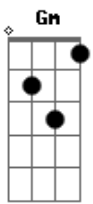

Crombie - Guidom

Tom: C

Intro: F - C7 - Dm - C7

Gm C7 Dm C7
Eu sigo certo na contramão do meu desejo equivocado.

Gm C7 Dm C7
Passei no meio da confusão andando sempre orientado.

Gm C7 Dm C7
Eu não pedalo sozinho não.

Dm C7
Quem foi que disse que eu controlo o meu guidom.

Gm C7 Dm C7
Quem me guia é quem me fez e eu vivo um dia de cada vez.

Gm C7
Que é pra eu não me perder.

Dm C7
Nem me equivocar no meu querer.

Gm C7 Dm C7
Quem me guia é quem me fez e eu vivo um dia de cada vez.

A7 D7
Deixo pra trás a vontade de desistir.

G7 C7
Trago comigo a esperança no porvir

C7 Gm C7 Dm
e a força pra prosseguir

Acordes

© ukulele-chords.com

© ukulele-chords.com

© ukulele-chords.com

© ukulele-chords.com