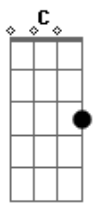

Crombie - Guidom

Tom: C

Intro: F - C7 - Dm - C7

Gm C7 Dm C7
Eu sigo certo na contramão do meu desejo equivocado.

Gm C7 Dm C7
Passei no meio da confusão andando sempre orientado.

Gm C7 Dm C7
Eu não pedalo sozinho não.

Dm C7
Quem foi que disse que eu controlo o meu guidom.

Gm C7 Dm C7
Quem me guia é quem me fez e eu vivo um dia de cada vez.

Gm C7
Que é pra eu não me perder.

Dm C7
Nem me equivocar no meu querer.

Gm C7 Dm C7
Quem me guia é quem me fez e eu vivo um dia de cada vez.

A7 D7
Deixo pra trás a vontade de desistir.

G7 C7
Trago comigo a esperança no porvir

C7 Gm C7 Dm
e a força pra prosseguir

Acordes

© ukulele-chords.com

© ukulele-chords.com

© ukulele-chords.com

© ukulele-chords.com