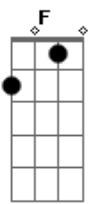

Crombie - Guidom

Tom: C

Intro: F - C7 - Dm - C7

Gm C7 Dm C7
Eu sigo certo na contramão do meu desejo equivocado.

Gm C7 Dm C7
Passei no meio da confusão andando sempre orientado.

Gm C7 Dm C7
Eu não pedalo sozinho não.

Dm C7
Quem foi que disse que eu controlo o meu guidom.

Gm C7 Dm C7
Quem me guia é quem me fez e eu vivo um dia de cada vez.

Gm C7
Que é pra eu não me perder.

Dm C7
Nem me equivocar no meu querer.

Gm C7 Dm C7
Quem me guia é quem me fez e eu vivo um dia de cada vez.

A7 D7
Deixo pra trás a vontade de desistir.

G7 C7
Trago comigo a esperança no porvir

C7 Gm C7 Dm
e a força pra prosseguir

Acordes

© ukulele-chords.com

© ukulele-chords.com

© ukulele-chords.com

© ukulele-chords.com