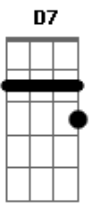

© ukulele-chords.com