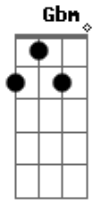

© ukulele-chords.com