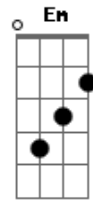

© ukulele-chords.com