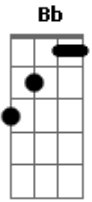

© ukulele-chords.com