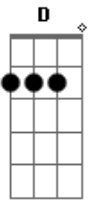

Crombie - Eternidade

Tom: G

D
Vivo a eternidade no meu dia-a-dia,
Bm Gbm G C7
imagine você a beleza do lindo lugar.
D A7 Bb Bm C7
Ouve só as lindas cantigas que soam por lá.
Bm Gbm G C7
Quem vive na esperança não perde por esperar

Em A
Eu não te contei com palavras,
C Bm
eu não saberia explicar.
Em A

A imaginação ganhou asas,
D A D
segredo a se revelar.
Em A
Eu não te falei teoria,
C Bm
eu quis viver pra mostrar.
Em A
A minha maior alegria,
D A D
que eu possa te encontrar
C Em
no céu
A7 C
no céu...

Acordes

© ukulele-chords.com