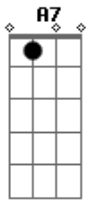

© ukulele-chords.com