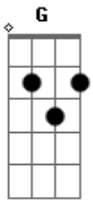

© ukulele-chords.com