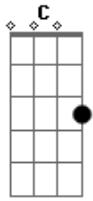

© ukulele-chords.com