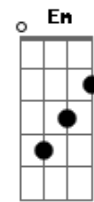

© ukulele-chords.com