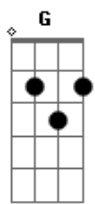

© ukulele-chords.com