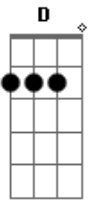

Crombie - Eternidade

Tom: G

D
Vivo a eternidade no meu dia-a-dia,
Bm7 Gbm7 G C7
imagine você a beleza do lindo lugar.
D A7 Bb Bm7 C7
Ouve só as lindas cantigas que soam por lá.
Bm7 Gbm7 G C7
Quem vive na esperança não perde por esperar

Em A
Eu não te contei com palavras,
C Bm7
eu não saberia explicar.
Em A

A imaginação ganhou asas,
D A D
segredo a se revelar.
Em A
Eu não te falei teoria,
C Bm7
eu quis viver pra mostrar.
Em A
A minha maior alegria,
D A D
que eu possa te encontrar
C Em
no céu
A7 C
no céu...

Acordes

© ukulele-chords.com