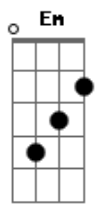

© ukulele-chords.com