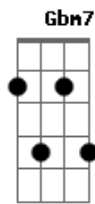

© ukulele-chords.com