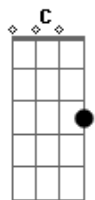

© ukulele-chords.com