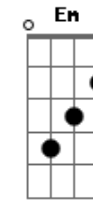

© ukulele-chords.com