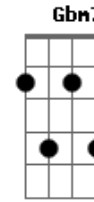

© ukulele-chords.com