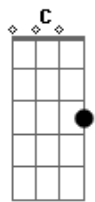

© ukulele-chords.com