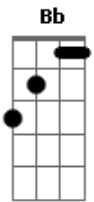

© ukulele-chords.com