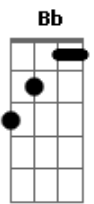

© ukulele-chords.com