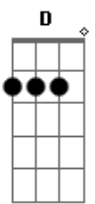

Crombie - Eternidade

Tom: G

D
Vivo a eternidade no meu dia-a-dia,
Bm7 Gbm7 G C7
imagine você a beleza do lindo lugar.
D A7 Bb Bm7 C7
Ouve só as lindas cantigas que soam por lá.
Bm7 Gbm7 G C7
Quem vive na esperança não perde por esperar

Em A
Eu não te contei com palavras,
C Bm7
eu não saberia explicar.
Em A

A imaginação ganhou asas,
D A D
segredo a se revelar.
Em A
Eu não te falei teoria,
C Bm7
eu quis viver pra mostrar.
Em A
A minha maior alegria,
D A D
que eu possa te encontrar
C Em
no céu
A7 C
no céu...

Acordes

© ukulele-chords.com