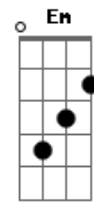

© ukulele-chords.com