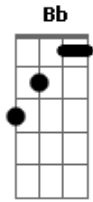

© ukulele-chords.com