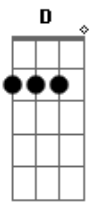

Crombie - Eternidade

Tom: G

D
Vivo a eternidade no meu dia-a-dia,
Bm7 Gbm7 G C7
imagine você a beleza do lindo lugar.
D A7 Bb Bm7 C7
Ouve só as lindas cantigas que soam por lá.
Bm7 Gbm7 G C7
Quem vive na esperança não perde por esperar

Em A
Eu não te contei com palavras,
C Bm7
eu não saberia explicar.
Em A

A imaginação ganhou asas,
D A D
segredo a se revelar.
Em A
Eu não te falei teoria,
C Bm7
eu quis viver pra mostrar.
Em A
A minha maior alegria,
D A D
que eu possa te encontrar
C Em
no céu
A7 C
no céu...

Acordes

© ukulele-chords.com