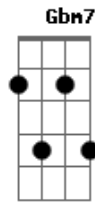

© ukulele-chords.com