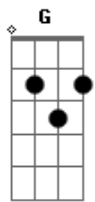

© ukulele-chords.com