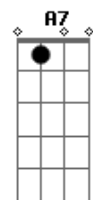

© ukulele-chords.com