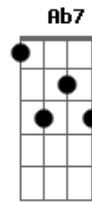

© ukulele-chords.com