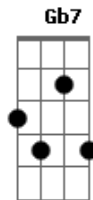

© ukulele-chords.com