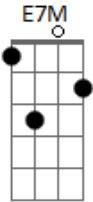

© ukulele-chords.com