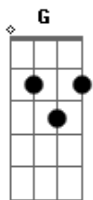

© ukulele-chords.com