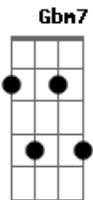

© ukulele-chords.com