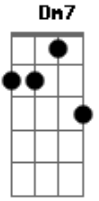

© ukulele-chords.com