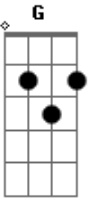

© ukulele-chords.com