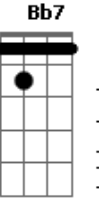

© ukulele-chords.com