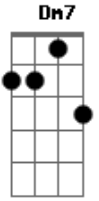

Crombie - Chuva de Vento

Tom: F

Intro: Dm7 - Am7/11

Dm7
 Quem olha pro alto
Am7/11
 Percebe no céu os seus sinais
Dm7
 Nas nuvens de chumbo
Am7/11
 As gotas que a brisa trás

Dm7 G7 Am7/11
 Molha a terra e colore de flores quintais
Dm7 G7 Am7/11
 Molha tudo e enche os rios com águas a mais

G Bb7 Dm7
 Corre no varal e pega a roupa que secava ao relento
G Bb7 Dm7
 Fico olhando da janela a chuva de vento
Am7/11 G7 Dm7
 Me deixa feliz

Acordes

© ukulele-chords.com

© ukulele-chords.com

© ukulele-chords.com