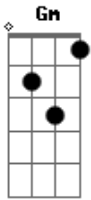

Crombie - A Manga

Tom: A
Intro: Gm D

A A7
A manga lá no alto da mangueira
A A7
Faz doce menina, faz doce menina
A A7
A manga lá no alto da mangueira
A
Eu não subiria em vão
A7
E pra chegar aonde eu quero
C
Eu já tentei bambu
B
Mas pra não machucar mais
C B

Tenho que subir o pé a pé

Gm D
Se eu quiser me lambuzar
Gm D
No alto de onde eu vejo o mar
Gm A A7
Que doce é esse lugar
A A7
O manga aí no alto da mangueira
A A7
Enquanto não madurar, espero o seu avermelhar
A A7
Espero como quem espera só
A
Só, como você está
A7
Onde ninguém ousou chegar

Acordes

© ukulele-chords.com