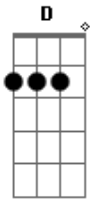

© ukulele-chords.com