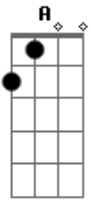

© ukulele-chords.com