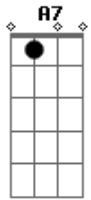

© ukulele-chords.com