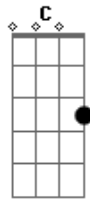

© ukulele-chords.com