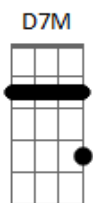

© ukulele-chords.com