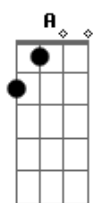

© ukulele-chords.com