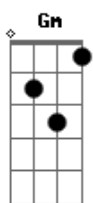

Crombie - A Manga

Tom: A
Intro: Gm D7M

A A7
A manga lá no alto da mangueira
A A7
Faz doce menina, faz doce menina
A A7
A manga lá no alto da mangueira
A
Eu não subiria em vão
A7
E pra chegar aonde eu quero
C7M
Eu já tentei bambu
B7M
Mas pra não machucar mais
C7M B7M

Tenho que subir o pé a pé

Gm D7M
Se eu quiser me lambuzar
Gm D7M
No alto de onde eu vejo o mar
Gm A A7
Que doce é esse lugar
A A7
O manga aí no alto da mangueira
A A7
Enquanto não madurar, espero o seu avermelhar
A A7
Espero como quem espera só
A
Só, como você está
A7
Onde ninguém ousou chegar

Acordes

© ukulele-chords.com