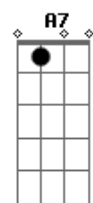

© ukulele-chords.com