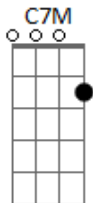

© ukulele-chords.com