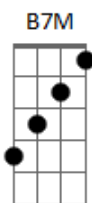

© ukulele-chords.com