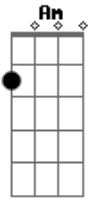

© ukulele-chords.com