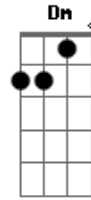

© ukulele-chords.com