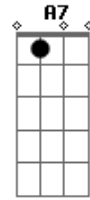

© ukulele-chords.com