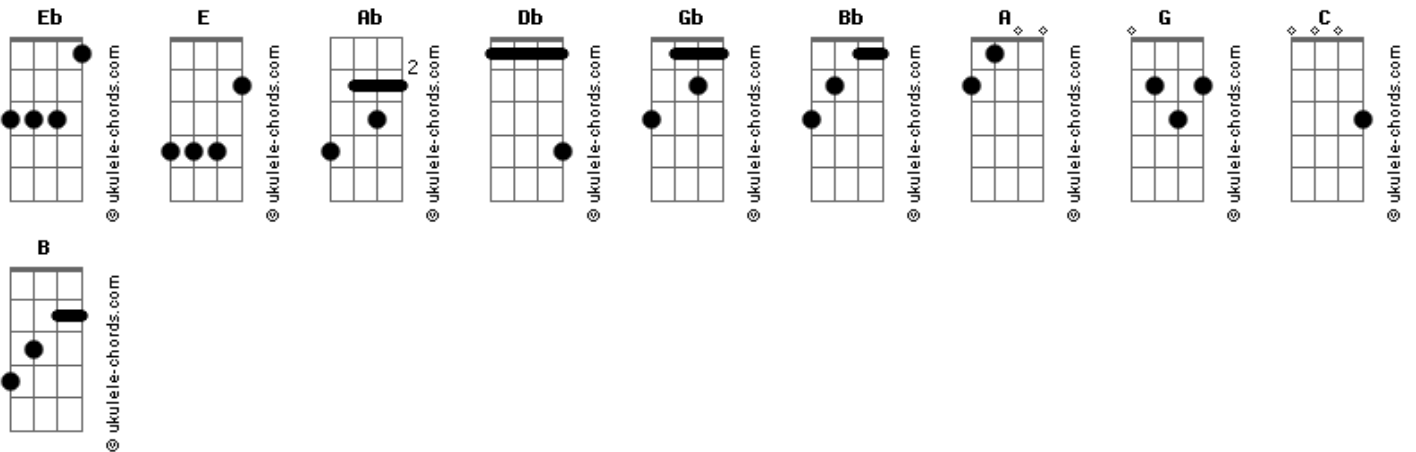

# Crizzation - Xaxado Core

tom:  
Eb (forma dos acordes no tom de E )  
Afinação: Eb Ab Db Gb Bb Eb

Intro: E A E G  
E A E G

E  
Meu pai é um cabra da peste

Saiu lá do Nordeste

Trouxe a família nas costas

Aqui agora estou

( A E G )

E  
Vejo um bando de boiôla

Que nem saiu da escola

Chamando de mito

Um capitão que desertou

( A E )

A  
Eu nunca vi cachorro brabo

Se escondendo atrás da moita

A moita que eu digo

É a tela de um computador

A  
Melhor já ir sair

De dentro do armário

C  
Pois tua baitolagem

B  
Elegeu um ditador

Vai empurrar o teu cocô!

( E A E G E A E G )  
( E A E G E A E G )

## Acordes

[Segunda Parte]

[Distorção]

( E A E G E A E G )  
( E A E G E A E G )

E  
Meu pai é um cabra da peste

Saiu lá do Nordeste

Trouxe a família nas costas

Aqui agora estou