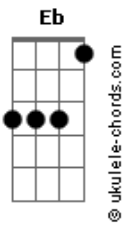

# Crizzation - Xaxado Core

tom:  
Eb (forma dos acordes no tom de E )  
Afinação: Eb Ab Db Gb Bb Eb

Intro: E A E G  
E A E G

E  
Meu pai é um cabra da peste

Saiu lá do Nordeste

Trouxe a família nas costas

Aqui agora estou

( A E G )

E  
Vejo um bando de boiôla

Que nem saiu da escola

Chamando de mito

Um capitão que desertou

( A E )

A  
Eu nunca vi cachorro brabo

Se escondendo atrás da moita

A moita que eu digo

É a tela de um computador

A  
Melhor já ir sair

De dentro do armário

C  
Pois tua baitolagem

B  
Elegeu um ditador

Vai empurrar o teu cocô!

( E A E G E A E G )  
( E A E G E A E G )

## Acordes

[Segunda Parte]

[Distorção]

( E A E G E A E G )  
( E A E G E A E G )

E  
Meu pai é um cabra da peste

Saiu lá do Nordeste

Trouxe a família nas costas

Aqui agora estou