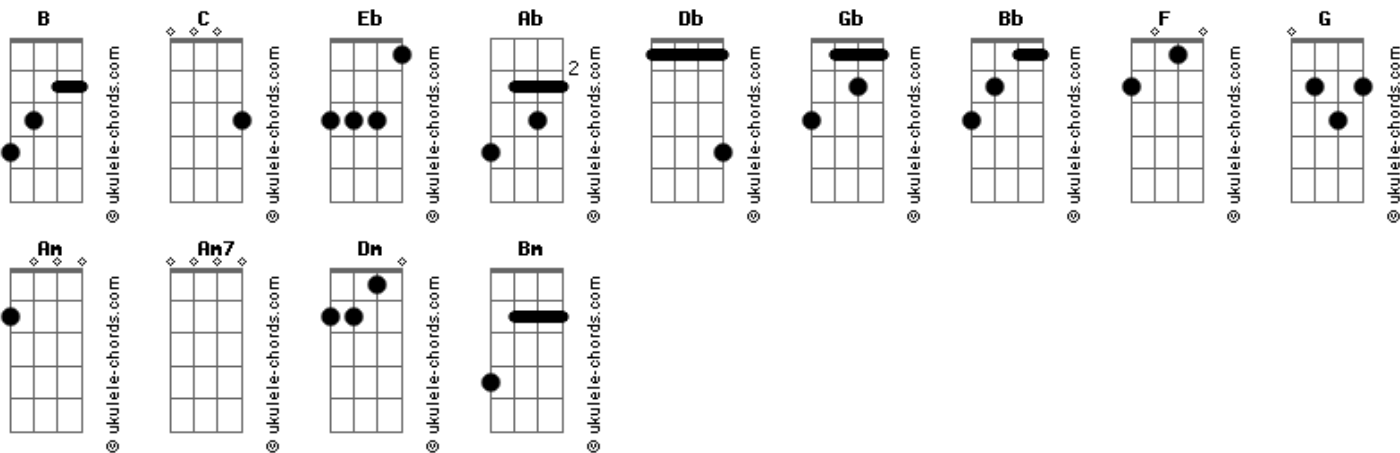

Crizzation - Flores No Inverno

tom:

B (forma dos acordes no tom de C)

Afinação: Eb Ab Db Gb Bb Eb

Intro: F G C Am
F G Am

F G C Am
Eu não esqueci de teu calor
F G C Am
Nunca desisti do nosso amor
F G C Am
São como flores no inverno ôôôô
F G
Fechadas ao mundo
C G Am G
Esperando o mau tempo passar

F G C Am
Não, não mintas pra si mesma, agora
F G C Am
Sei que não me esqueceu e isso te apavoras
F G C Am
Sou um homem solitário no deserto ôôôô
F G
Olhando pro horizonte
C G Am G
Rezando pra chuva chegar

F G C
Não parecia assim, tão mau..
Am C Am
Tão mau... tão mau...

Acordes

[Solo]

F G C Am
F G C Am
F G C G Am G
F G Am Am7

Bb C F Dm
Não, não mintas pra si mesma, agora
Bb C F Dm
Sei que não me esqueceu e isso te apavoras
Bm C F Dm
Sou um homem solitário no deserto ôôôô
Bm C
Olhando pro horizonte
F C Dm C
Rezando pra chuva chegar