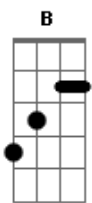

© ukulele-chords.com