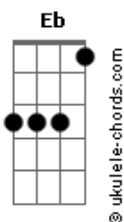

Crizzation - Cena Talarica

tom:

Ab (forma dos acordes no tom de A)

Afinação: Eb Ab Db Gb Bb Eb

Intro: A E A E
A E A E A

Depois do chifre que eu levei^A

Eu fiquei inconformado^{Gbm}

Sai pegando as mina

Que tinham namorado^{Bm}

Até pegar as dos Bróder^E

Aí deu tudo errado^A

(E A E A)

Foi então que eu decidi

Me tornar homem de verdade^{Gbm}

Mulher de amigo meu é igual

Et que mira em marte^{Bm}

Agora estou liberto^E

Essa libertinagem^{A A7}

O importante é que você^D

Não faça parte dessa treta^{Gbm}

Não jogue fora uma amizade^E

Por Buceta^A

O gado morre^D

Mas a vaca sempre fica^A

Não faça parte^E

Dessa cena talarica^A

(E A E A)

(E A E A)

(E A E A)

(E A E A)

Mas o diabo é traiçoeiro^A

E ele age na calada^{Gbm}

O meu melhor amigo

Tá com nova namorada^{Bm}

Vive me provocando^E

(E A E A)

(E A E A)

(E A E A)

(E A E A)

Com umas idéia errada

(E A E A)

Mas eu resisto sempre firme

Aos encantos da donzela^{Gbm}

As vezes dá vertigem

Só de olhar nos olhos dela^{Bm}

Putaque pariu, deus me livre^E

Mas quem me déra^{A A7}

O importante é que você^D

Não faça parte dessa treta^{Gbm}

Não jogue fora uma amizade^E

Por Buceta^A

O gado morre^D

Mas a vaca sempre fica^A

Não faça parte^E

Dessa cena talarica^A

(E A E A)

(E A E A)

[Solo]

A B E A

E A

D B Db A D B

E A

Gb B E A A7

O importante é que você^D

Não faça parte dessa treta^{Gbm}

Não jogue fora uma amizade^E

Por Buceta^A

O gado morre^D

Mas a vaca sempre fica^A

Não faça parte^E

Dessa cena talarica^A

(E A E A)

(E A E A)

[Final] E A E A

Acordes