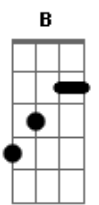

© ukulele-chords.com