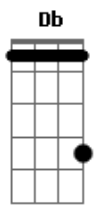

© ukulele-chords.com