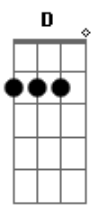

© ukulele-chords.com