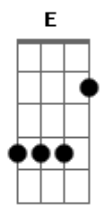

© ukulele-chords.com