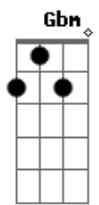

© ukulele-chords.com