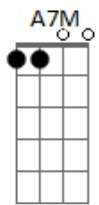

[Primeira Parte]

D
Eu até, que tô seguindo bem
A7M
Podia "tá" melhor, mas longe de mim
Gbm E
Reclamar, só porque não deu certo
D
Preferi ficar sozinho mesmo
A7M
Não é sobre o fim mas talvez recomeço
Gbm E
Melhor assim, do que ser incompleto
D
Sim, eu sinto sua falta nesse janeiro
A7M
E vou sentir falta, em fevereiro
Gbm E
Meus dias contados me ardem pra valer
D
Será que eu fui bom, pra você?
A7M
Sobre isso o tempo vai me dizer
Gbm E
Sou um problema mas vou tentar me resolver

[Refrão]

D A7M
Se quer ficar fica
Gbm
Não inventa motivos pra ir
E
Me preveni dessa saudade
D A7M
Se quer dizer diga
Gbm
Sei que você me ama ainda
E
Mas eu não vou comprar essa briga
D
E essas voltas
A7M
Desse mundo me fazem cair
Gbm

Ainda penso quando vou dormir
E
E sinto sua falta
D A7M
Também sei, que agora eu sou tanto faz
Gbm
E é isso que tira minha paz, e fico sem
E
Graça
D
Tudo bem, se voce já encontrou outro
A7M Gbm
Alguém, não é o seu perfil me esperar
E
Mas eu te espero
D A7M
Tô aqui, torcendo pra que seja feliz
Gbm
Lá na frente se quiser voltar
E
Eu te quero
D
Sim eu sinto sua falta
A7M
Nesse janeiro e vou sentir falta
Gbm
Em fevereiro, meus dias contados
E
Me ardem pra valer
D
Será que eu fui bom, pra você?
A7M
Sobre isso o tempo vai me dizer
Gbm
Sou um problema mas vou tentar
E
Me resolver
D A7M
Se quer ficar fica
Gbm
Não inventa motivos pra ir
E
Me previne dessa saudade
D A7M
Se quer dizer diga
Gbm
Sei que você me ama ainda
E
Mas eu não vou comprar essa briga

Acordes

© ukulele-chords.com