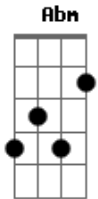

© ukulele-chords.com