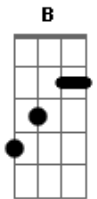

© ukulele-chords.com