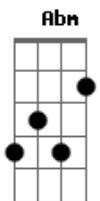

© ukulele-chords.com