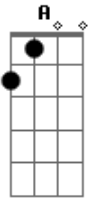

© ukulele-chords.com