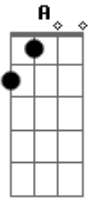

© ukulele-chords.com