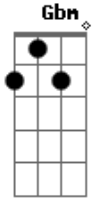

© ukulele-chords.com