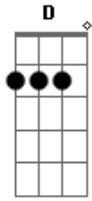

Cristo Alegria - Como Exedito

tom:

Intro: D D G D
Em D G A

Tantos homens persegui, questioneei, duvidei
A vida era para mim um nada sem sentido
Ordens outras seguia, o mal preenchia
Pequeno soldado ferido

Esse amor não conhecia, a palavra não entendia
Mas tua voz um dia escutei
Quando na queda tu falaste em mim
Pequeno soldado teu agora eu sou
Tudo para trás deixo a seguir o teu amor
Tua palavra é minha ordem, um novo caminho
Hoje teu servo eu sou

Acordes