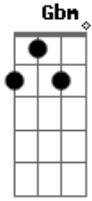

© ukulele-chords.com