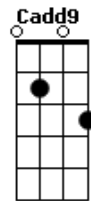

ukulele-chords.com