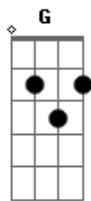

Cristo Alegria - Baú de Madeira

tom:

Intro: Cadd9 G C Am G F

Cadd9 G
Houve um tempo
Am G F
Que eu acreditava que tudo era fácil

Cadd9 G
Houve um tempo
Am G F
Que eu só enxergava as simples coisas

Cadd9
Confabulei tanta história de amor
G Am
Rasurei tantas linhas declarando
G F
Jogando alto tanta palavra ao vento

Cadd9
E o vento levou minhas palavras longe
G Am G F
E junto delas levou o meu baú de madeira
Cadd9 G
Que é o meu velho coração
Am G F
Que é o meu velho coração

Cadd9 G
Fica comigo
Am G F
É com você que eu não me sinto só
Cadd9 G
Fica comigo
Am G F
É com você que eu não me sinto só

Cadd9 G
E o vento soprou minhas palavras de volta
Am G F
Me ensinando que existe um tempo pra cada coisa
Cadd9 G
É só esperar no coração
Am G F
É só esperar no coração

Cadd9 G
Fica comigo
Am G F
É com você que eu não me sinto só

[Ponte] Cadd9 G Am G F

Cadd9 G
Agora eu sei que o amor
Am G F
Tem a forma de uma cruz

Cadd9 G
Fica comigo
Am G F Cadd9
É com você que eu não me sinto só

Acordes

© ukulele-chords.com

© ukulele-chords.com

© ukulele-chords.com