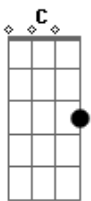

Cristo Alegria - Baú de Madeira

tom:

Intro: Cadd9 G C Am G F

Cadd9 G
Houve um tempo
Am G F
Que eu acreditava que tudo era fácil

Cadd9 G
Houve um tempo
Am G F
Que eu só enxergava as simples coisas

Cadd9
Confabulei tanta história de amor
G Am
Rasurei tantas linhas declarando
G F
Jogando alto tanta palavra ao vento

Cadd9
E o vento levou minhas palavras longe
G Am G F
E junto delas levou o meu baú de madeira
Cadd9 G
Que é o meu velho coração
Am G F
Que é o meu velho coração

Cadd9 G
Fica comigo
Am G F
É com você que eu não me sinto só
Cadd9 G
Fica comigo
Am G F
É com você que eu não me sinto só

[Ponte] Cadd9 G Am G F

Cadd9 G
E aí senti um vazio

Am
Sem palavras a dizer
G F
Nem ninguém pra compreender

Cadd9 G
E quando olhei, não era o vento
Am
Era um tal de um galileu
G F
Andando na areia

Cadd9
E ele andou olhando pra mim
G Am
Trazendo em mãos meu baú reformado
G F
Com as palavras nos certos lugares

Cadd9 G
E o vento soprou minhas palavras de volta
Am G F
Me ensinando que existe um tempo pra cada coisa
Cadd9 G
É só esperar no coração
Am G F
É só esperar no coração

Cadd9 G
Fica comigo
Am G F
É com você que eu não me sinto só

[Ponte] Cadd9 G Am G F

Cadd9 G
Agora eu sei que o amor
Am G F
Tem a forma de uma cruz

Cadd9 G
Fica comigo
Am G F Cadd9
É com você que eu não me sinto só

Acordes

© ukulele-chords.com