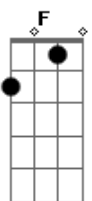

© ukulele-chords.com