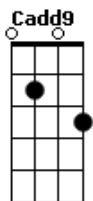

ukulele-chords.com