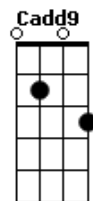

© ukulele-chords.com