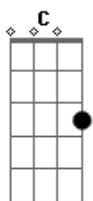

Cristo Alegria - Baú de Madeira

tom:

Intro: Cadd9 G C Am7 G F

Cadd9 G
Houve um tempo
Am7 G F
Que eu acreditava que tudo era fácil

Cadd9 G
Houve um tempo
Am7 G F
Que eu só enxergava as simples coisas

Cadd9
Confabulei tanta história de amor
G Am7
Rasurei tantas linhas declarando
G F
Jogando alto tanta palavra ao vento

Cadd9
E o vento levou minhas palavras longe
G Am7 G F
E junto delas levou o meu baú de madeira
Cadd9 G
Que é o meu velho coração
Am7 G F
Que é o meu velho coração

Cadd9 G
Fica comigo
Am7 G F
É com você que eu não me sinto só
Cadd9 G
Fica comigo
Am7 G F
É com você que eu não me sinto só

[Ponte] Cadd9 G Am7 G F

Cadd9 G
E aí senti um vazio

Am7
Sem palavras a dizer
G F
Nem ninguém pra compreender

Cadd9 G
E quando olhei, não era o vento
Am7
Era um tal de um galileu
G F
Andando na areia

Cadd9
E ele andou olhando pra mim
G Am7
Trazendo em mãos meu baú reformado
G F
Com as palavras nos certos lugares

Cadd9 G
E o vento soprou minhas palavras de volta
Am7 G F
Me ensinando que existe um tempo pra cada coisa
Cadd9 G
É só esperar no coração
Am7 G F
É só esperar no coração

Cadd9 G
Fica comigo
Am7 G F
É com você que eu não me sinto só

[Ponte] Cadd9 G Am7 G F

Cadd9 G
Agora eu sei que o amor
Am7 G F
Tem a forma de uma cruz

Cadd9 G
Fica comigo
Am7 G F Cadd9
É com você que eu não me sinto só

Acordes

© ukulele-chords.com