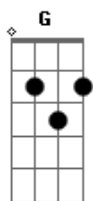

Cristo Alegria - Baú de Madeira

tom:

Intro: Cadd9 G C Am7 G F

Cadd9 G
Houve um tempo
Am7 G F
Que eu acreditava que tudo era fácil

Cadd9 G
Houve um tempo
Am7 G F
Que eu só enxergava as simples coisas

Cadd9
Confabulei tanta história de amor
G Am7
Rasurei tantas linhas declarando
G F
Jogando alto tanta palavra ao vento

[Ponte] Cadd9 G Am7 G F

Cadd9 G
E aí senti um vazio

Am7
Sem palavras a dizer
G F
Nem ninguém pra compreender

Cadd9 G
E quando olhei, não era o vento
Am7
Era um tal de um galileu
G F
Andando na areia

Cadd9
E ele andou olhando pra mim
G Am7
Trazendo em mãos meu baú reformado
G F
Com as palavras nos certos lugares

Cadd9 G
E o vento soprou minhas palavras de volta
Am7 G F
Me ensinando que existe um tempo pra cada coisa
Cadd9 G
É só esperar no coração
Am7 G F
É só esperar no coração

Cadd9 G
Fica comigo
Am7 G F
É com você que eu não me sinto só

[Ponte] Cadd9 G Am7 G F

Cadd9 G
Agora eu sei que o amor
Am7 G F
Tem a forma de uma cruz

Cadd9 G
Fica comigo
Am7 G F Cadd9
É com você que eu não me sinto só

Acordes

© ukulele-chords.com

© ukulele-chords.com