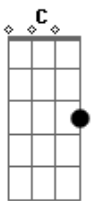

Cristo Alegria - Baú de Madeira

tom:

Intro: Cadd9 G C Am7 G F

Cadd9 G
Houve um tempo
Am7 G F
Que eu acreditava que tudo era fácil

Cadd9 G
Houve um tempo
Am7 G F
Que eu só enxergava as simples coisas

Cadd9
Confabulei tanta história de amor
G Am7
Rasurei tantas linhas declarando
G F
Jogando alto tanta palavra ao vento

Cadd9
E o vento levou minhas palavras longe
G Am7 G F
E junto delas levou o meu baú de madeira
Cadd9 G
Que é o meu velho coração
Am7 G F
Que é o meu velho coração

Cadd9 G
Fica comigo
Am7 G F
É com você que eu não me sinto só
Cadd9 G
Fica comigo
Am7 G F
É com você que eu não me sinto só

[Ponte] Cadd9 G Am7 G F

Cadd9 G
E aí senti um vazio

Am7
Sem palavras a dizer
G F
Nem ninguém pra compreender

Cadd9 G
E quando olhei, não era o vento
Am7
Era um tal de um galileu
G F
Andando na areia

Cadd9
E ele andou olhando pra mim
G Am7
Trazendo em mãos meu baú reformado
G F
Com as palavras nos certos lugares

Cadd9 G
E o vento soprou minhas palavras de volta
Am7 G F
Me ensinando que existe um tempo pra cada coisa
Cadd9 G
É só esperar no coração
Am7 G F
É só esperar no coração

Cadd9 G
Fica comigo
Am7 G F
É com você que eu não me sinto só

[Ponte] Cadd9 G Am7 G F

Cadd9 G
Agora eu sei que o amor
Am7 G F
Tem a forma de uma cruz

Cadd9 G
Fica comigo
Am7 G F Cadd9
É com você que eu não me sinto só

Acordes

© ukulele-chords.com