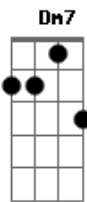

Que Deus não se esqueceu de ti ^{C7} ^F

O choro pode durar uma noite inteira ^C ^{Am}

Mas bem cedinho a alegria torna a vir ^F ^G ^C ^F ^{G7}

Acordes

© ukulele-chords.com

© ukulele-chords.com

© ukulele-chords.com