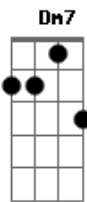

Cristina Santana - Chora Irmão

tom:

Intro: ^CDm7 ^{G7}G7 ^FF ^{G7}G7
^CC ^{C7}C7 ^{Dm7}Dm7
^{G7}G7 ^CC ^FF

^CQuantas vezes tu sofres tão calado

Sentindo tua força se acabar ^{Dm7}

Na igreja suas lágrima derrama ^F ^G

Que Deus não se esqueceu de ti ^{C7} ^F

O choro pode durar uma noite inteira ^C ^{Am}

Mas bem cedinho a alegria torna a vir ^F ^G ^C ^F ^{G7}

Acordes

© ukulele-chords.com

© ukulele-chords.com

© ukulele-chords.com