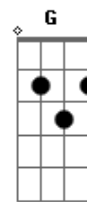

© ukulele-chords.com