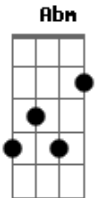

© ukulele-chords.com