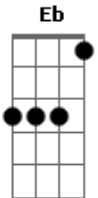

© ukulele-chords.com