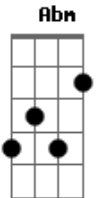

© ukulele-chords.com