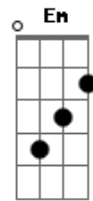

Solo de guitarra:
G G G A B 2x
G G G A B C B A

G G G A B 2x
G G G A B C B A G

G D Am C
De ti Senhor, sei que preciso
Em D C
Da tua graça necessito
G D Am C
És meu refúgio, és meu guia
Em D C
Nas tuas mãos estão meus dias

Am D Em
Pra onde irei Senhor? Só em Ti encontro salvação
Am D C
Pra onde irei Senhor? A minha vida está em Tuas mãos

Acordes

© ukulele-chords.com

© ukulele-chords.com

© ukulele-chords.com

© ukulele-chords.com