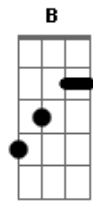

© ukulele-chords.com