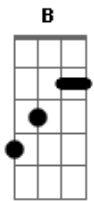

© ukulele-chords.com