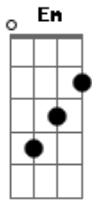

© ukulele-chords.com