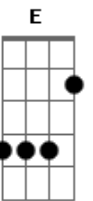

© ukulele-chords.com