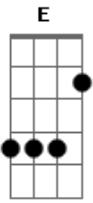

© ukulele-chords.com