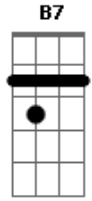

© ukulele-chords.com