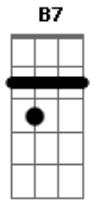

© ukulele-chords.com