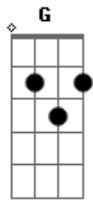

© ukulele-chords.com

© ukulele-chords.com