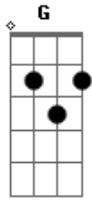

© ukulele-chords.com

© ukulele-chords.com