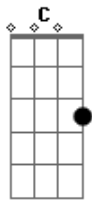

© ukulele-chords.com